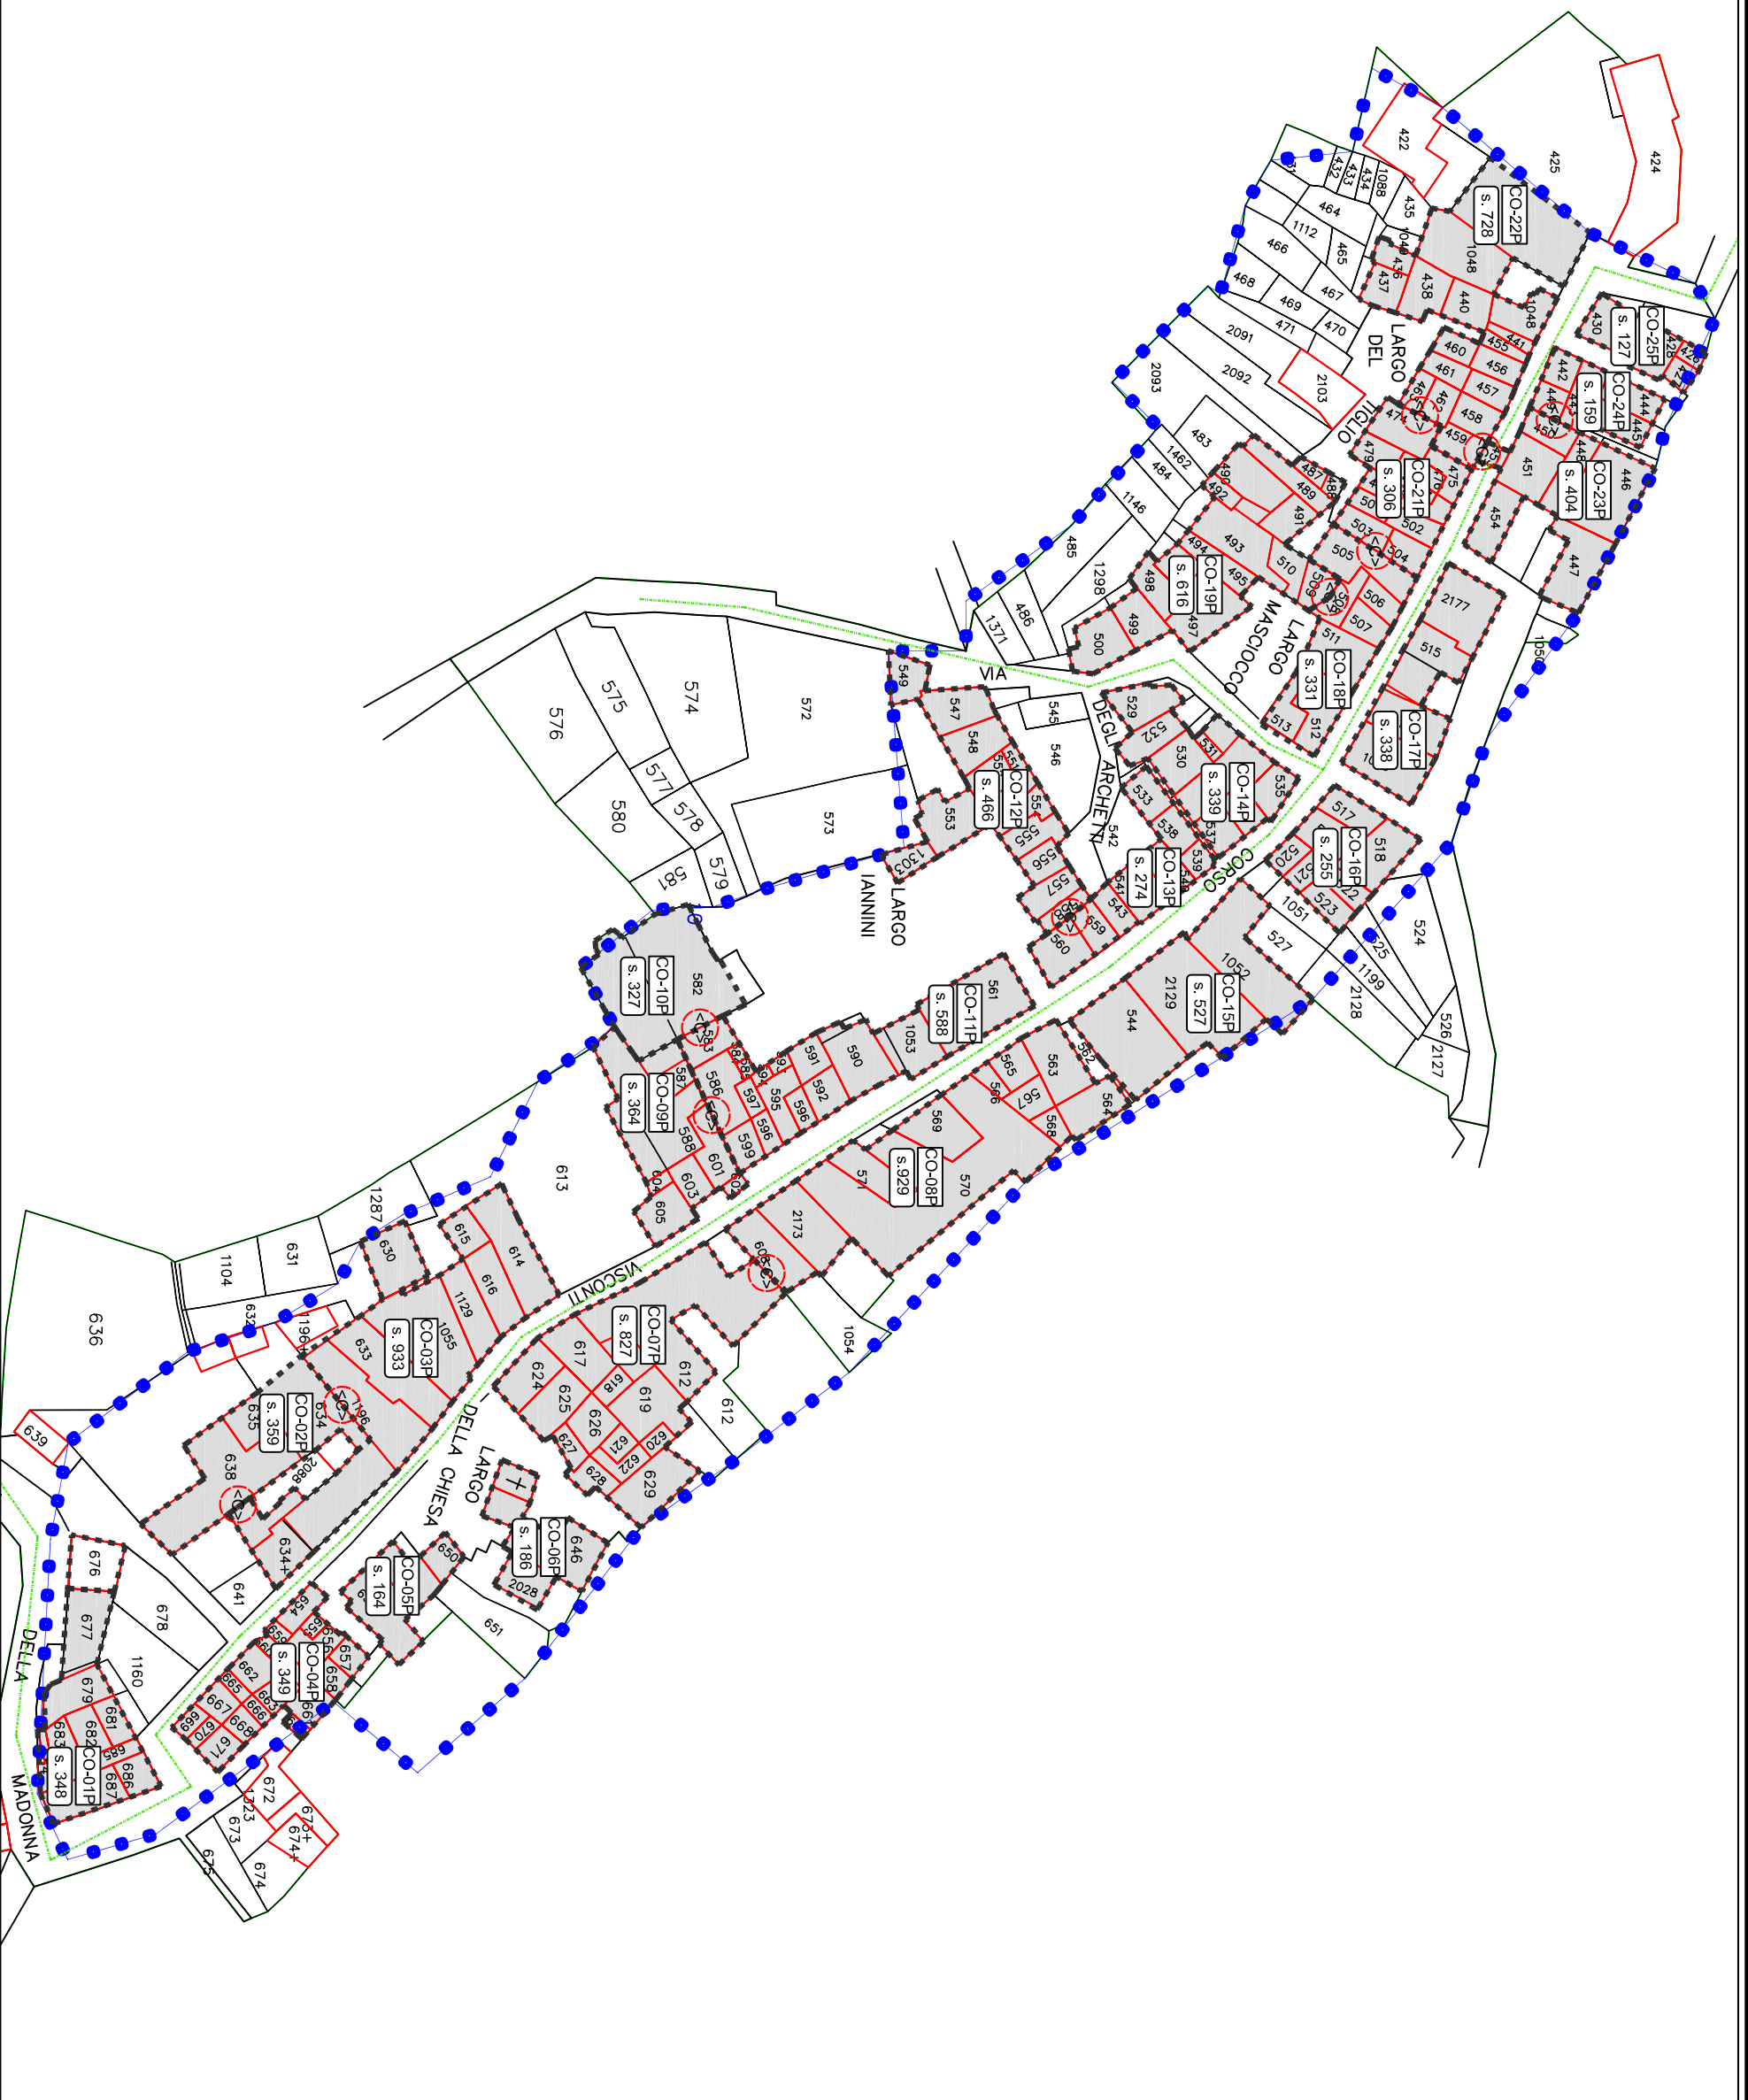

COMUNE DI LUCOLI

Eventi Sismici Provincia di L'Aquila 06 Aprile 2009
ORDINANZA del PRESIDENTE del CONSIGLIO dei Ministri n°3832

MAPPA INDIVIDUAZIONE AGGREGATI

Comune di Lucoli – Provincia di L'Aquila –

progettazione: Arch. Cinzia Carrozzi

Simbologia

- perfm. Centro Storico
- fabbricati
- perim. zone aggregato
- rete servizi
- codice aggregato
- superfl. aggregato
- chiese
- Coordinamento

scala
1 : 1000

codice identificazione mappa

CO-00

frazione :