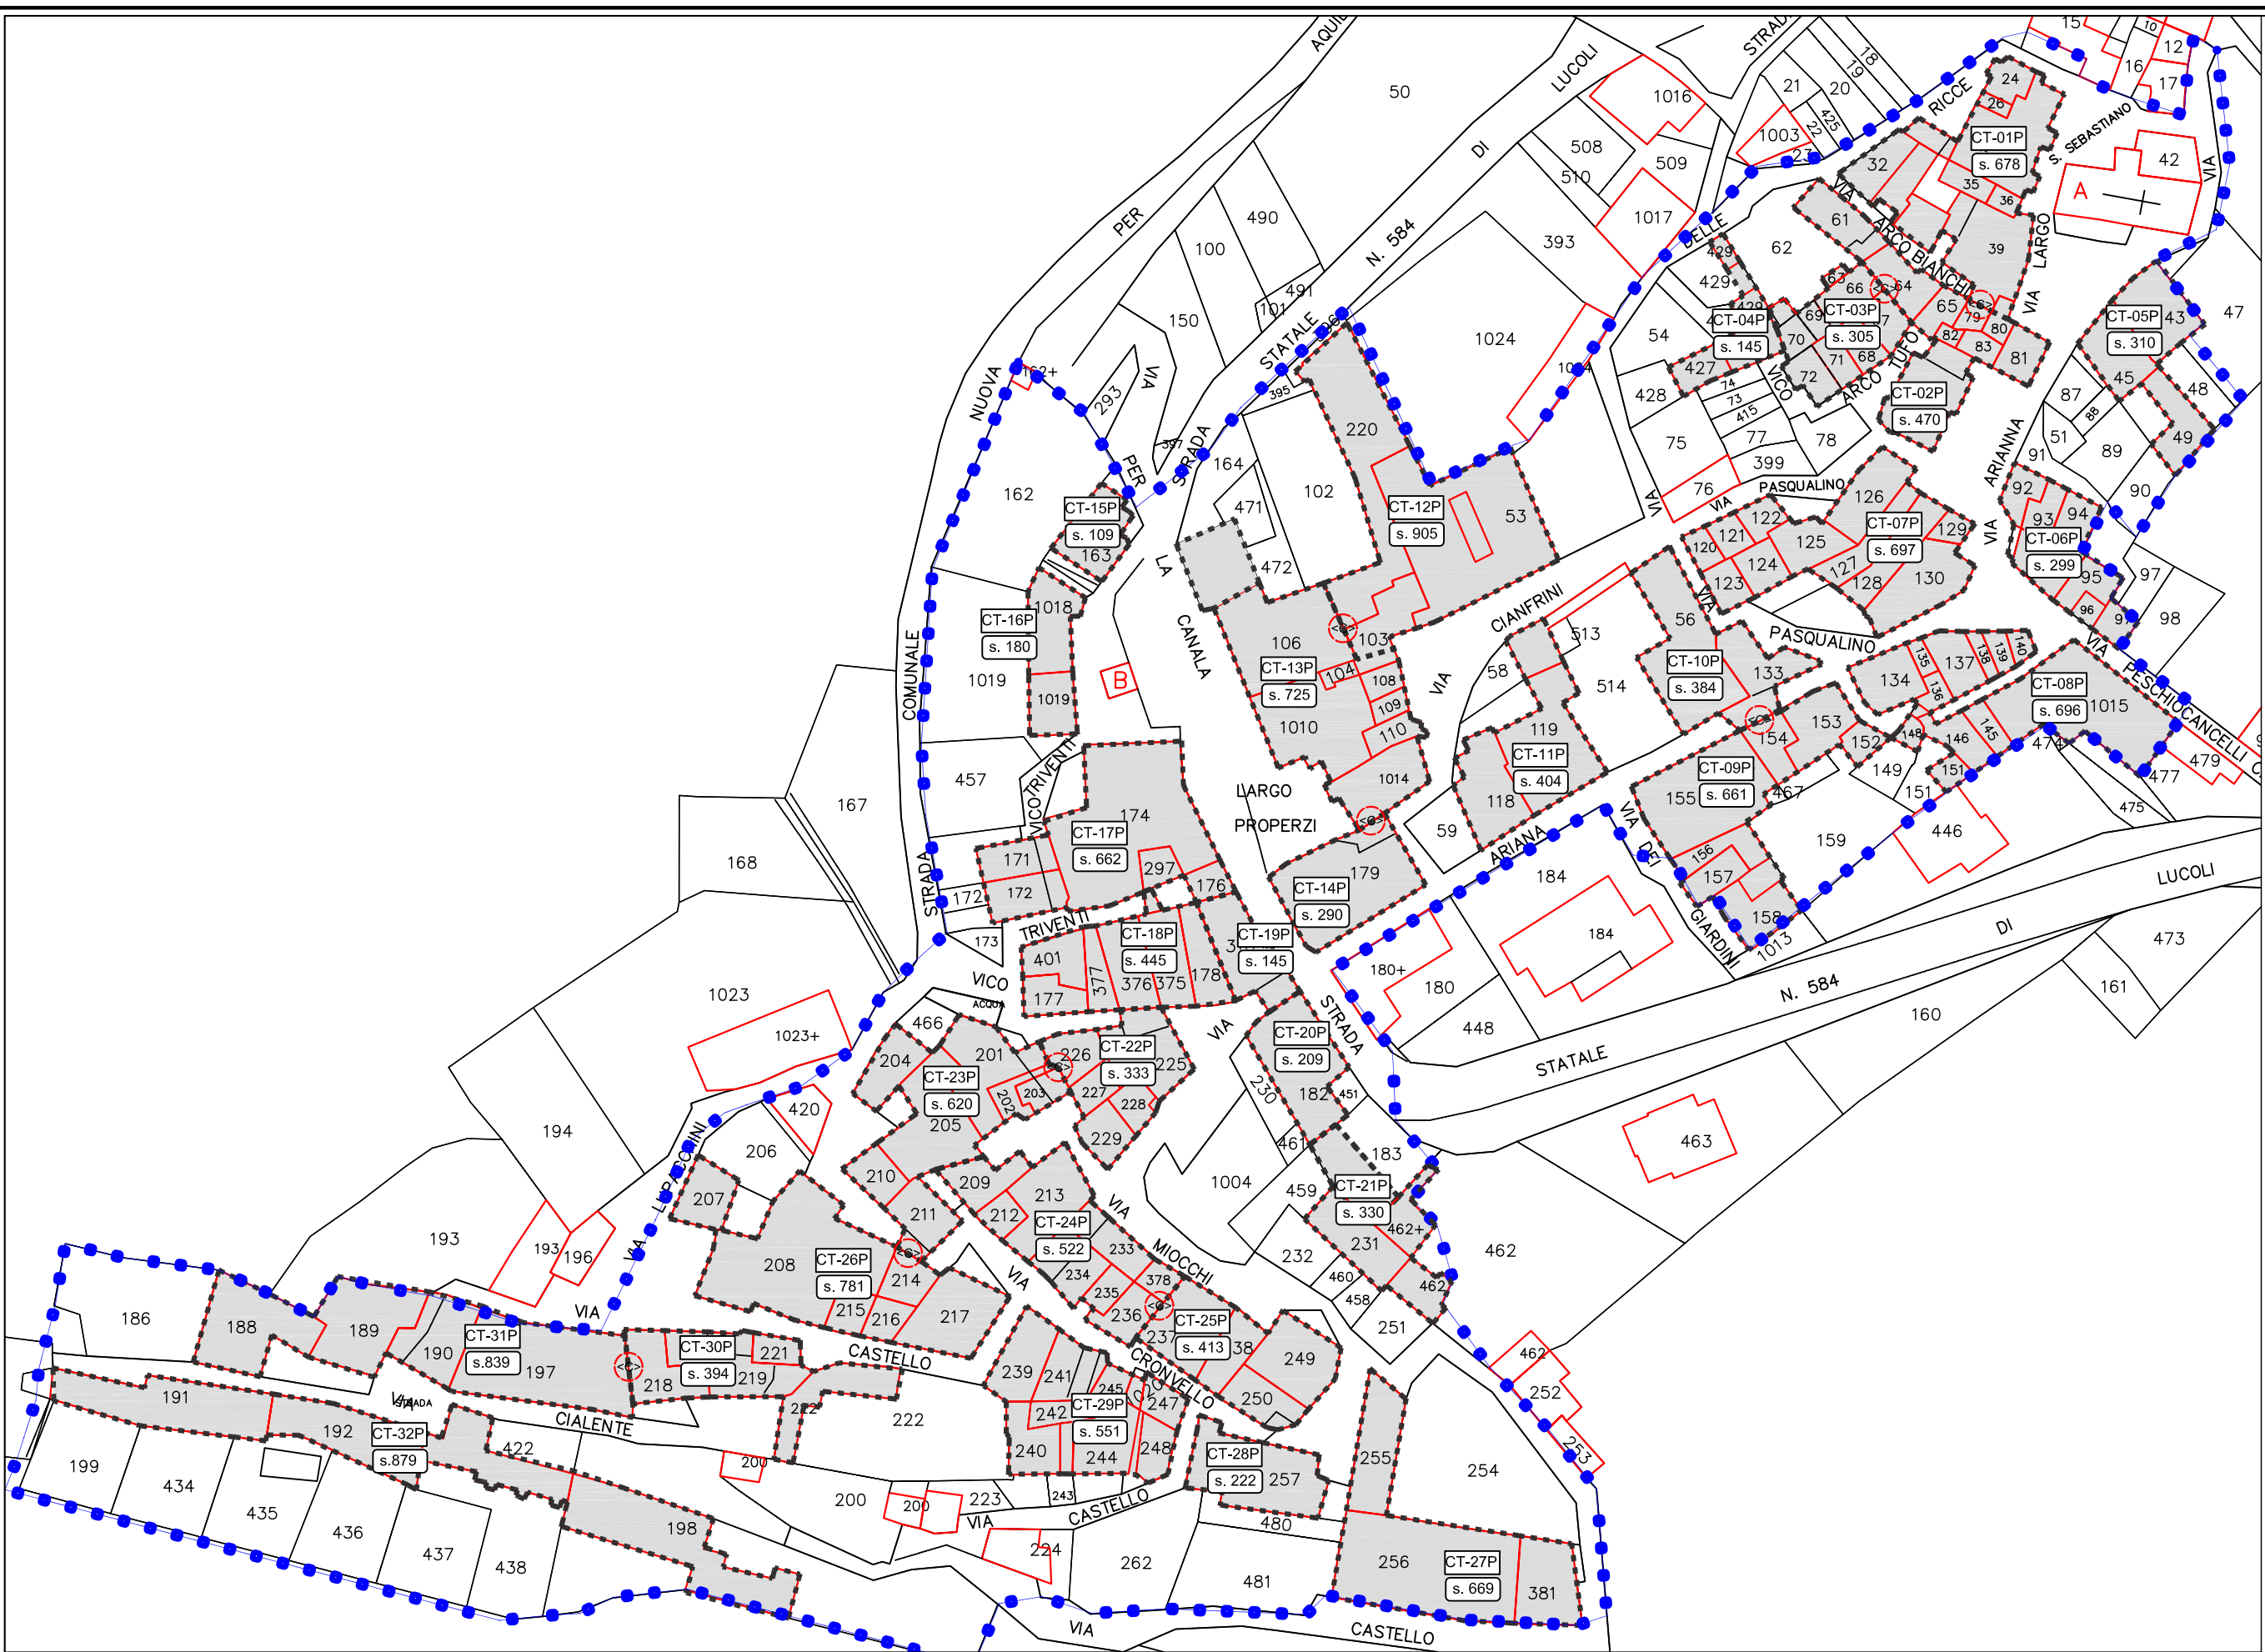

COMUNE di LUCOLI

ORDINANZA del PRESIDENTE del CONSIGLIO dei Ministri n°3832

# MAPPA INDIVIDUAZIONE AGGREGATI

Comune di Lucoli – Provincia di L'Aquila –

progettazione: Arch. Cinzia Carrozzi

Eventi Sismici Provincia di L'Aquila 06 Aprile 2009

## Simbologia

- perim.zione ZONA "A"
- fabbricati
- perim.zione aggregato
- codice aggregato
- superf. aggregato
- chiese
- Coordinamento

riferimento catastale FG. 15 All. A

frazione : **COLLIMENTO**

codice identificazione mappa **CT-00**

mod./agg. n° 00  
in data 00/00/2010

scala  
1:1000