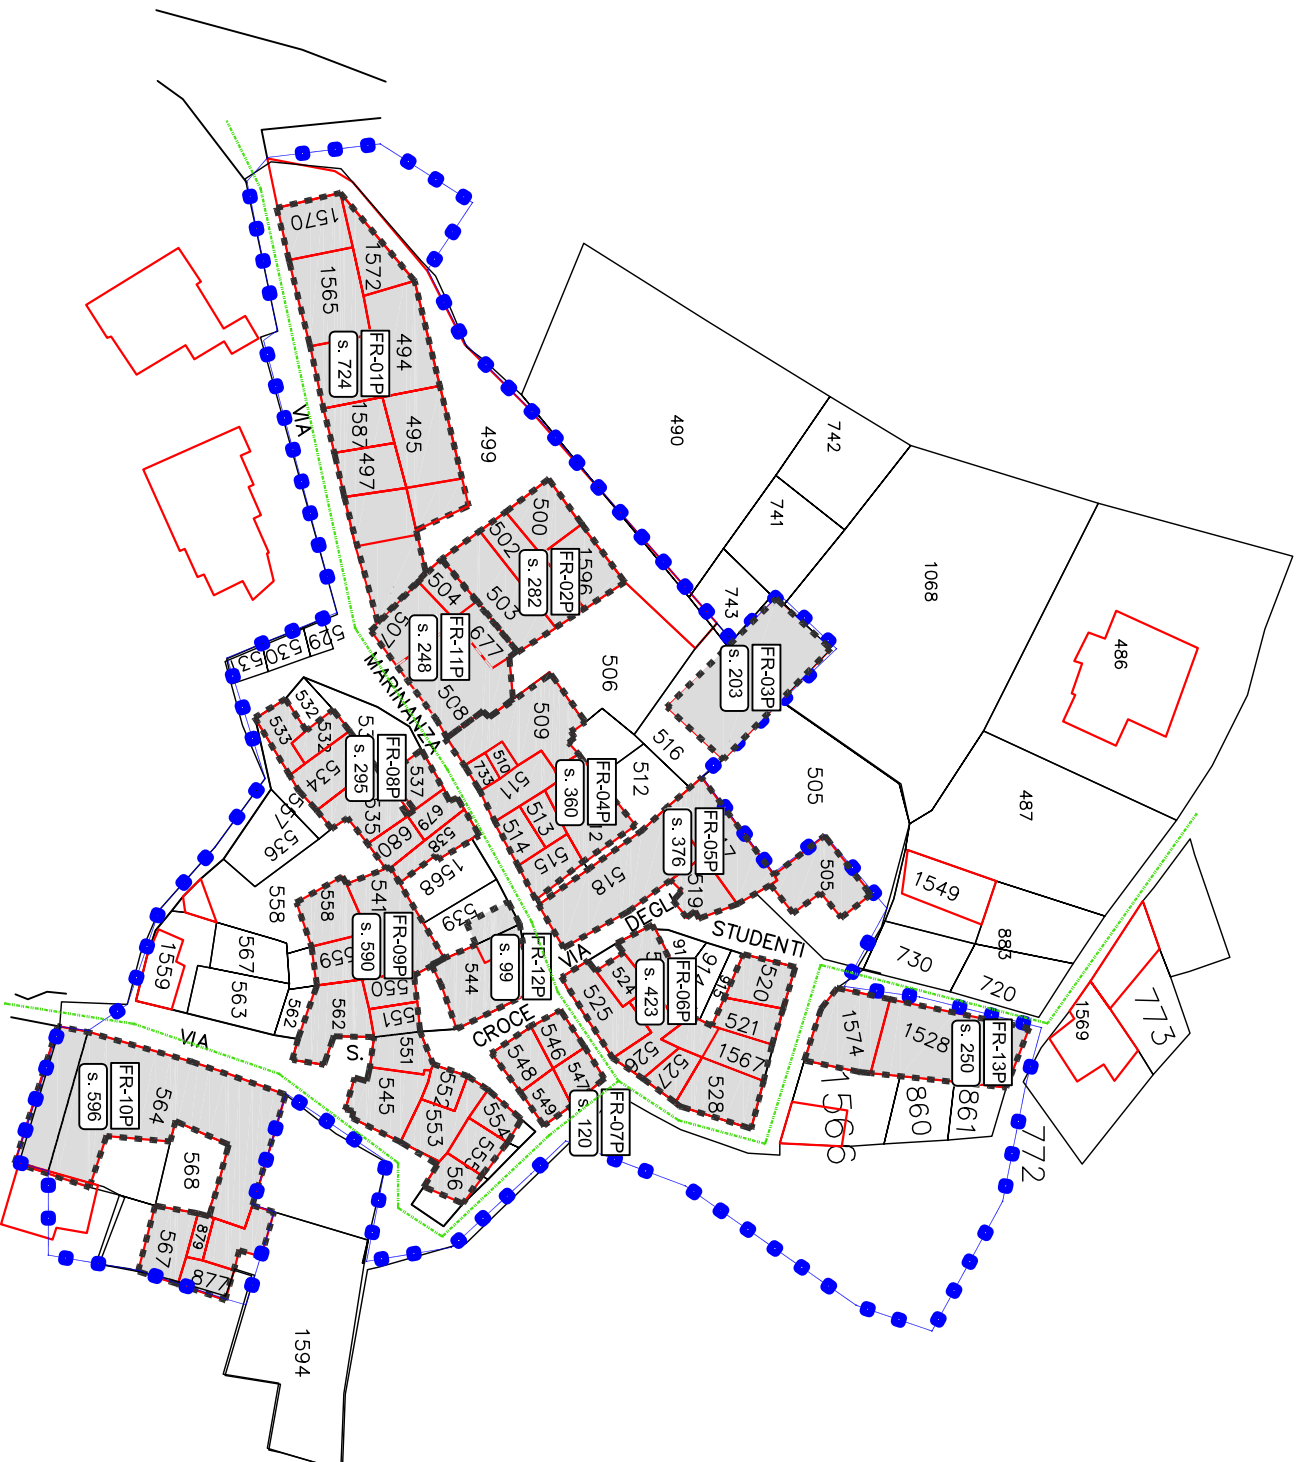

COMUNE di LUCOLI

Eventi Sismici Provincia di L'Aquila 06 Aprile 2009
ORDINANZA del PRESIDENTE del CONSIGLIO dei Ministri n°3832

MAPPA INDIVIDUAZIONE AGGREGATI

Comune di Lucoli – Provincia di L'Aquila –

progettazione: Arch. Cinzia Carrozzi

Simbologia

- perfm. Centro Storico
- fabbricati
- perfm.:zione aggregato
- rete servizi
- codice aggregato
- superft. aggregato
- chiese
- Coordinamento

scala
1 : 1000

riferimento catastale FG. 02 All. B

frazione : **FRANCOLISCO**

codice identificazione mappa **FR-00**

mod./ogg. n° 01
in data 10/08/2010