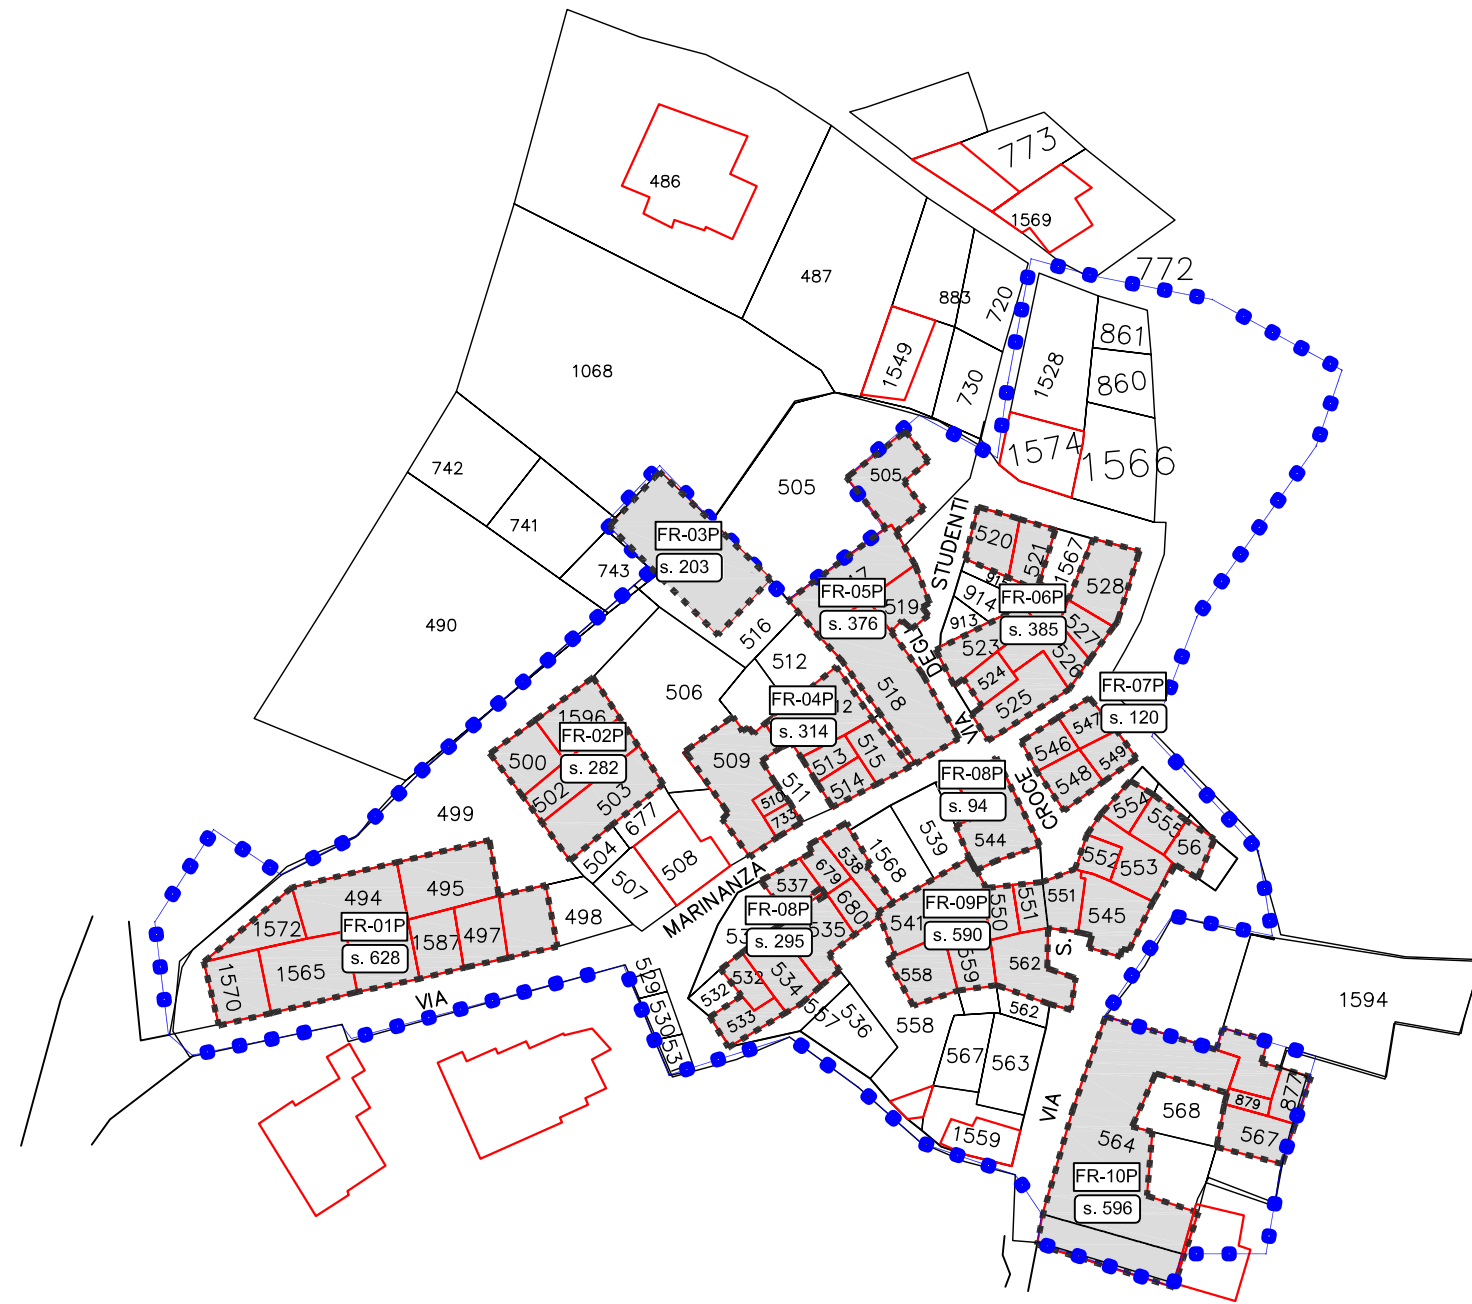

COMUNE di LUCOLI

Eventi Sismici Provincia di L'Aquila 06 Aprile 2009
ORDINANZA del PRESIDENTE del CONSIGLIO dei Ministri n°3832

MAPPA INDIVIDUAZIONE AGGREGATI

Comune di Lucoli – Provincia di L'Aquila –

progettazione: Arch. Cinzia Carrozzi

Simbologia

- perim.zione ZONA "A"
- fabbricati
- perim.zione aggregato
- codice aggregato
- superf. aggregato
- chiese
- Coordinamento

riferimento catastale FG. 02 All. B

frazione : **FRANCOLISCO**

codice identificazione mappa **FR-00**

mod./agg. n° 00
in data 00/00/2010

scala
1:1000