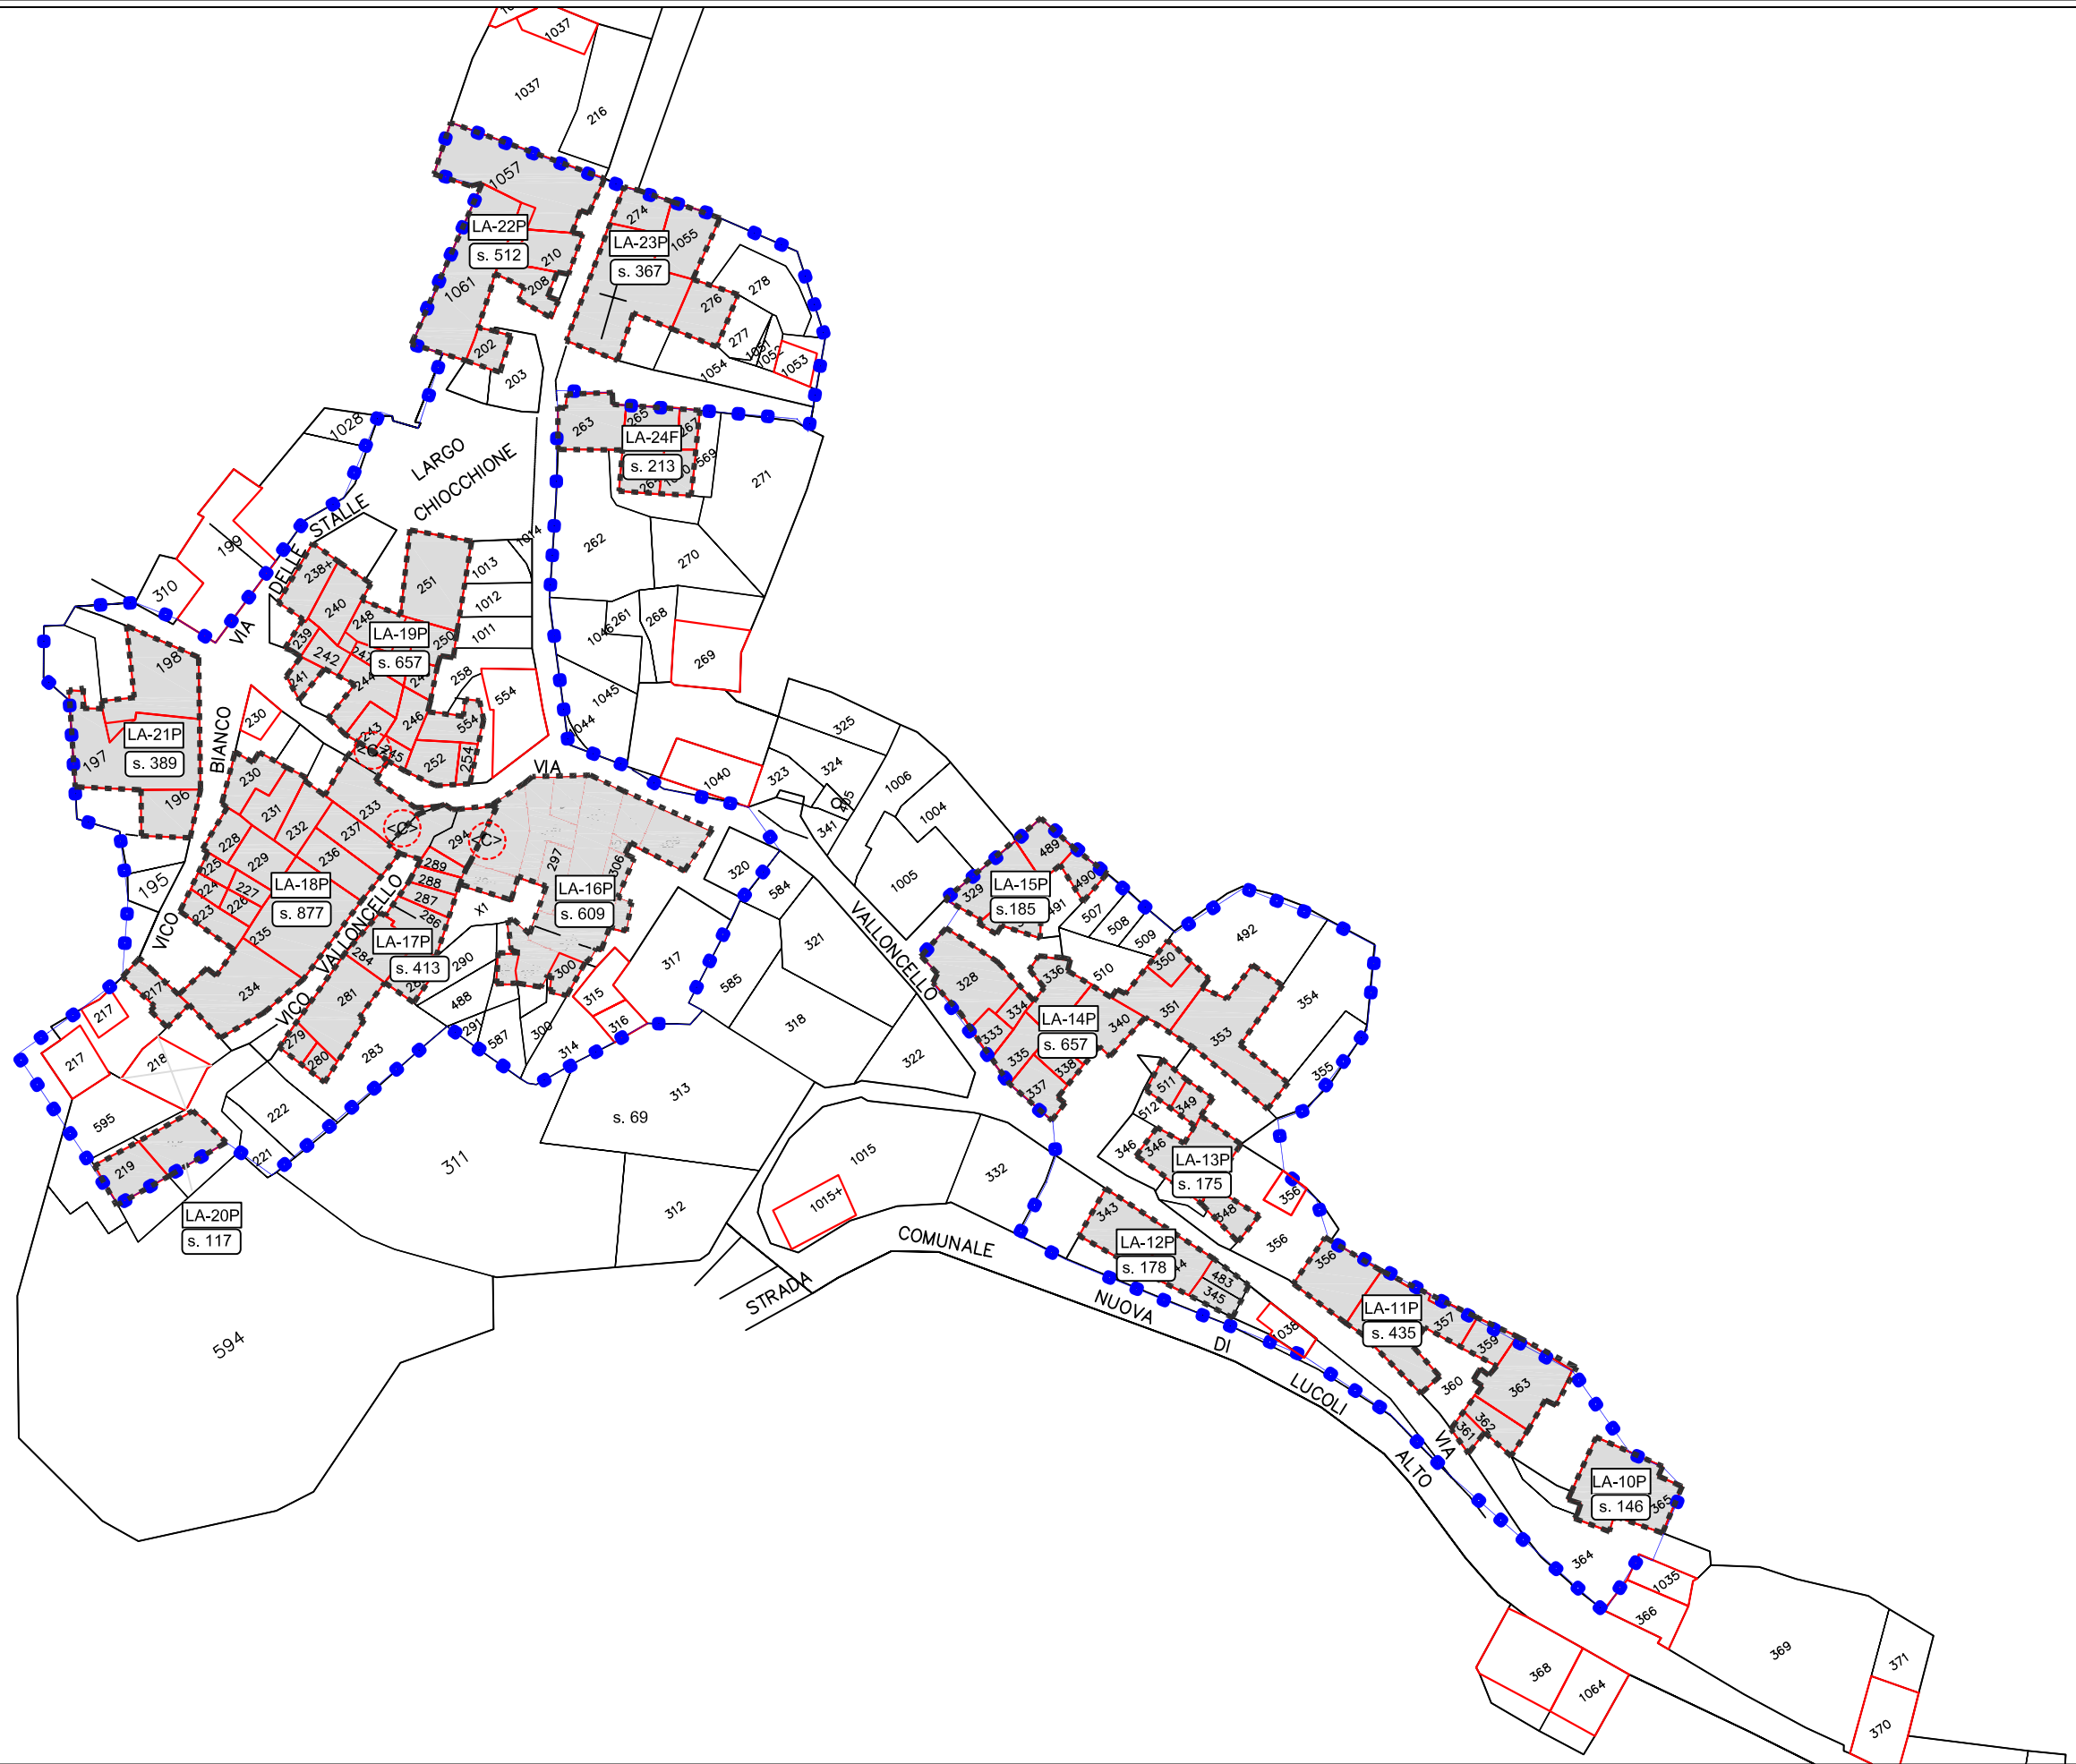

COMUNE di LUCOLI

# MAPPA INDIVIDUAZIONE AGGREGATI

Comune di Lucoli – Provincia di L'Aquila –

progettazione: Arch. Cinzia Carrozzi

ORDINANZA del PRESIDENTE del CONSIGLIO dei Ministri n°3832

Eventi Sismici Provincia di L'Aquila 06 Aprile 2009

### Simbologia

- perim.zione ZONA "A"
- fabbricati
- perim.zione aggregato
- codice aggregato
- superf. aggregato
- chiese
- Coordinamento

referimento catastale FG. 16 All. B

frazione: **LUCOLI ALTO a**

codice identificazione mappa **LA-00**

mod./agg. n° 00  
in data 00/00/2010

scala  
1:1000