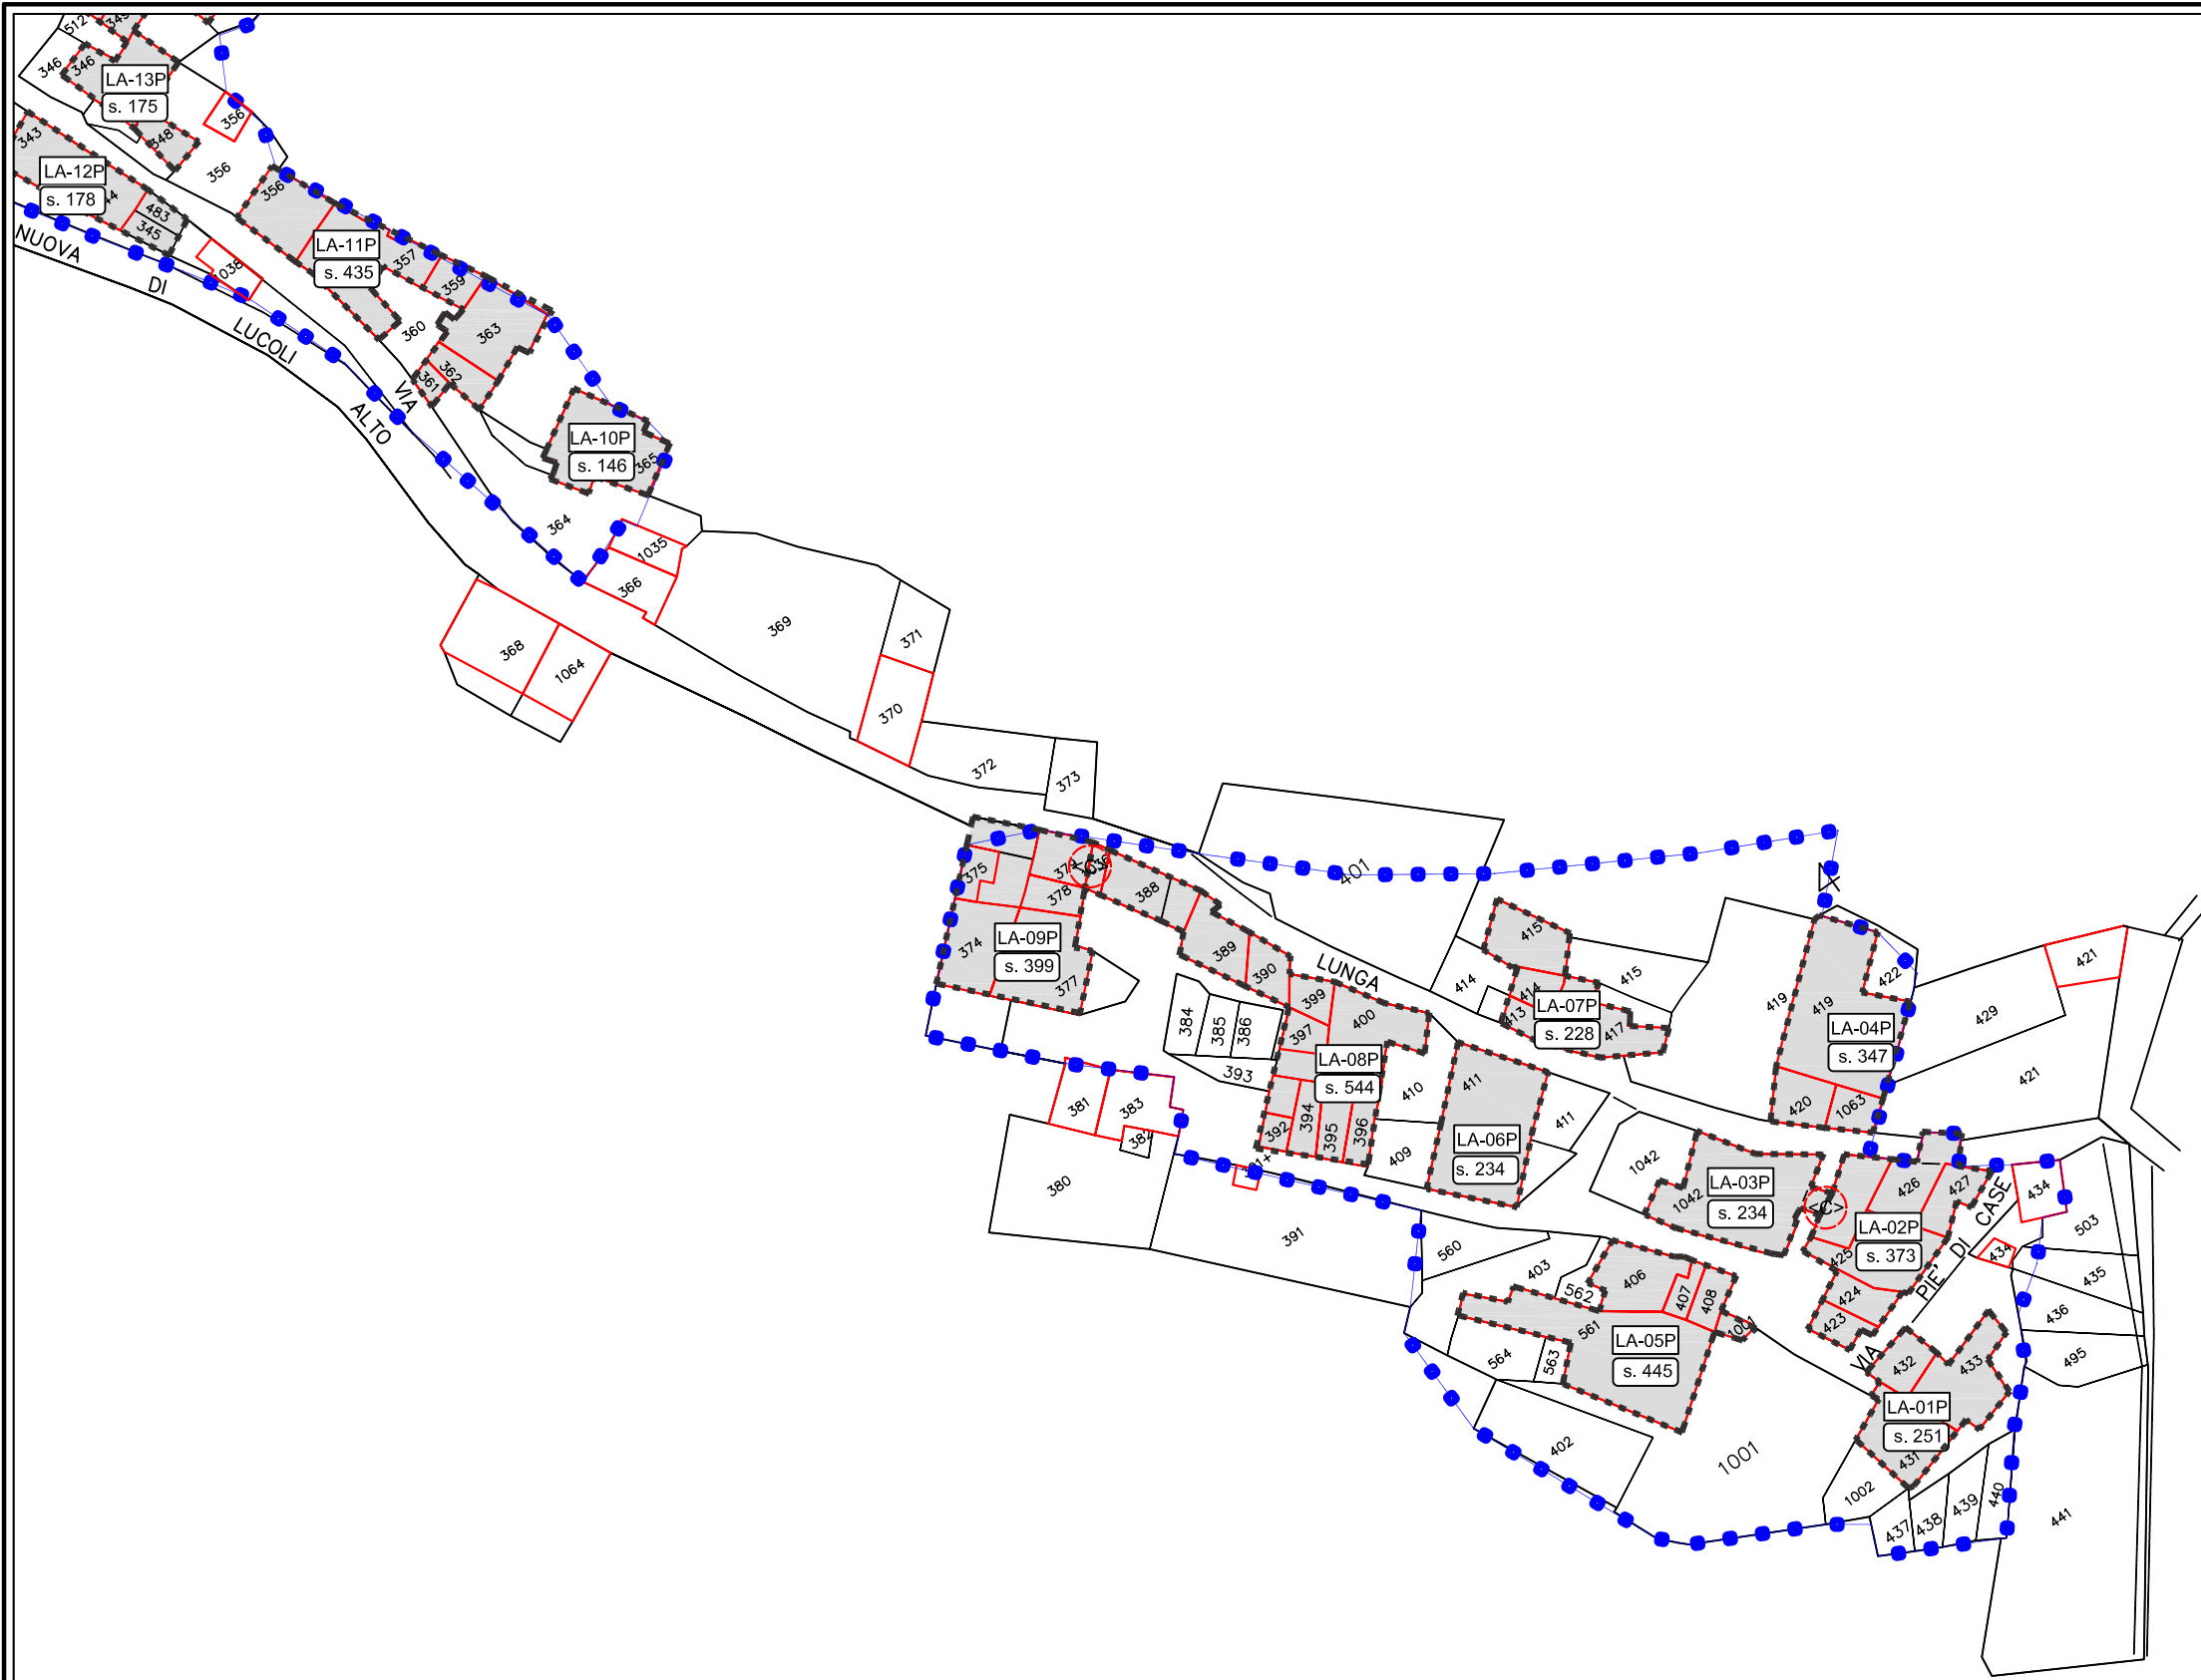

COMUNE di LUCOLI

Eventi Sismici Provincia di L'Aquila 06 Aprile 2009  
ORDINANZA del PRESIDENTE del CONSIGLIO dei Ministri n°3832

# MAPPA INDIVIDUAZIONE AGGREGATI

Comune di Lucoli – Provincia di L'Aquila –

progettazione: Arch. Cinzia Carrozzi

## Simbologia

- perim.zione ZONA "A"
- fabbricati
- perim.zione aggregato
- codice aggregato
- superf. aggregato
- chiese
- Coordinamento

referimento catastale FG. 16 All. B

frazione : **LUCOLI ALTO b**

codice identificazione mappa **LA-00**

mod./agg. n° 00  
in data 00/00/2010

scala  
1:1000