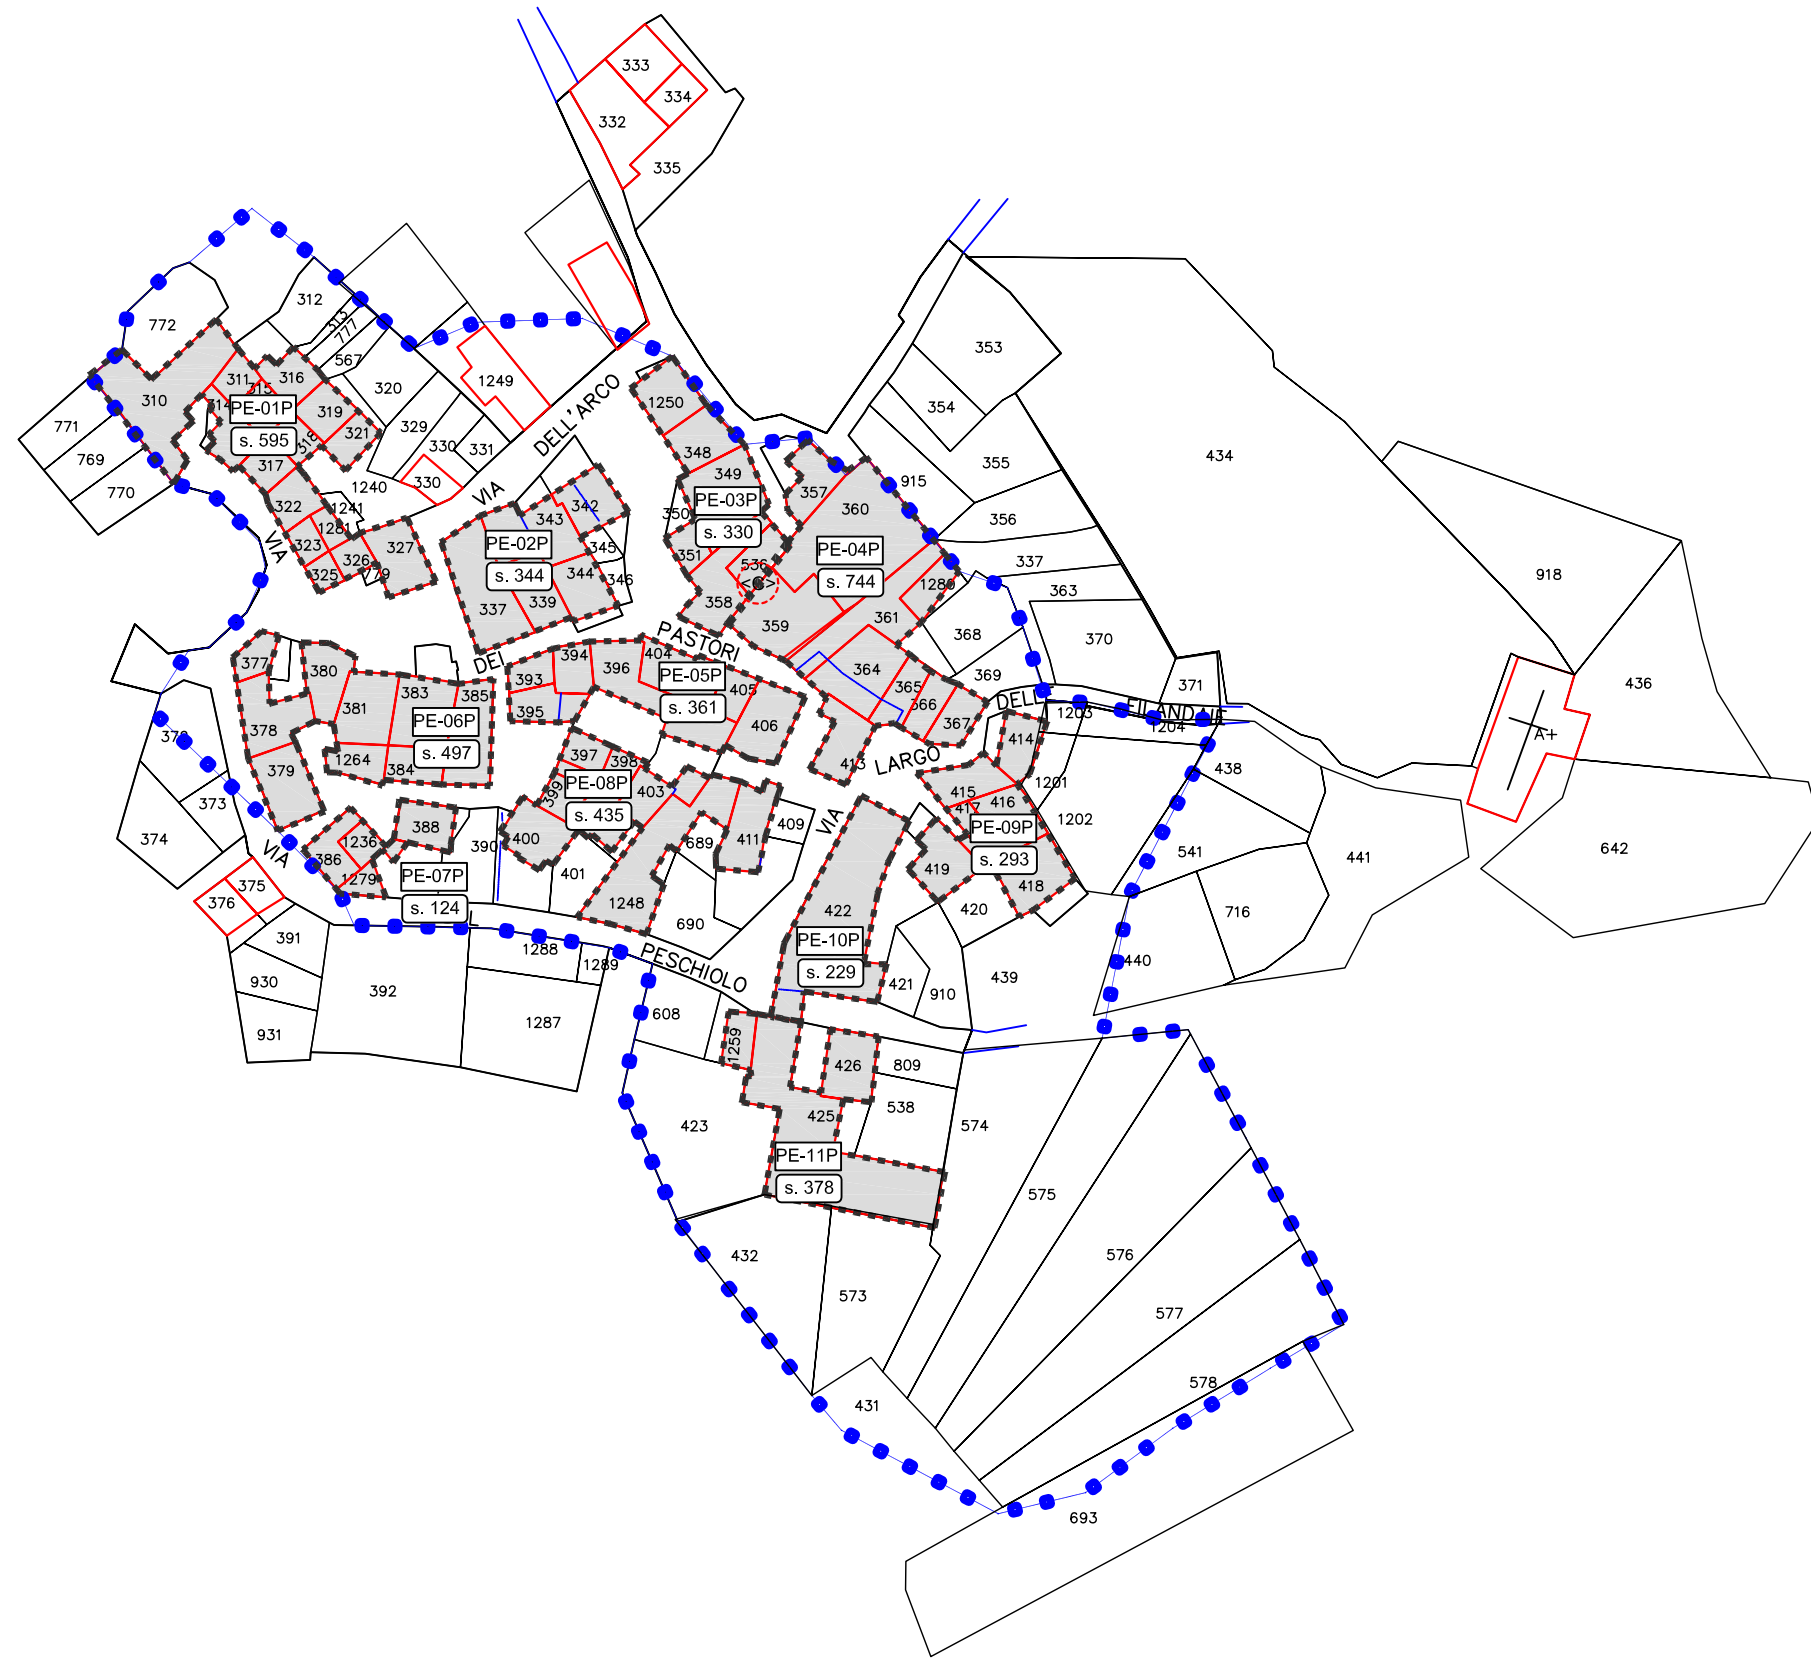

COMUNE di LUCOLI

Eventi Sismici Provincia di L'Aquila 06 Aprile 2009
ORDINANZA del PRESIDENTE del CONSIGLIO dei Ministri n°3832

MAPPA INDIVIDUAZIONE AGGREGATI

Comune di Lucoli – Provincia di L'Aquila –

progettazione: Arch. Cinzia Carrozzi

Simbologia

- perim.zione ZONA "A"
- fabbricati
- perim.zione aggregato
- codice aggregato
- superf. aggregato
- chiese
- Coordinamento

riferimento catastale FG. 10 All. A

frazione : **PESCHIOLO**

codice identificazione mappa **PE-00**

mod./agg. n° 00
in data 00/00/2010

scala
1:1000