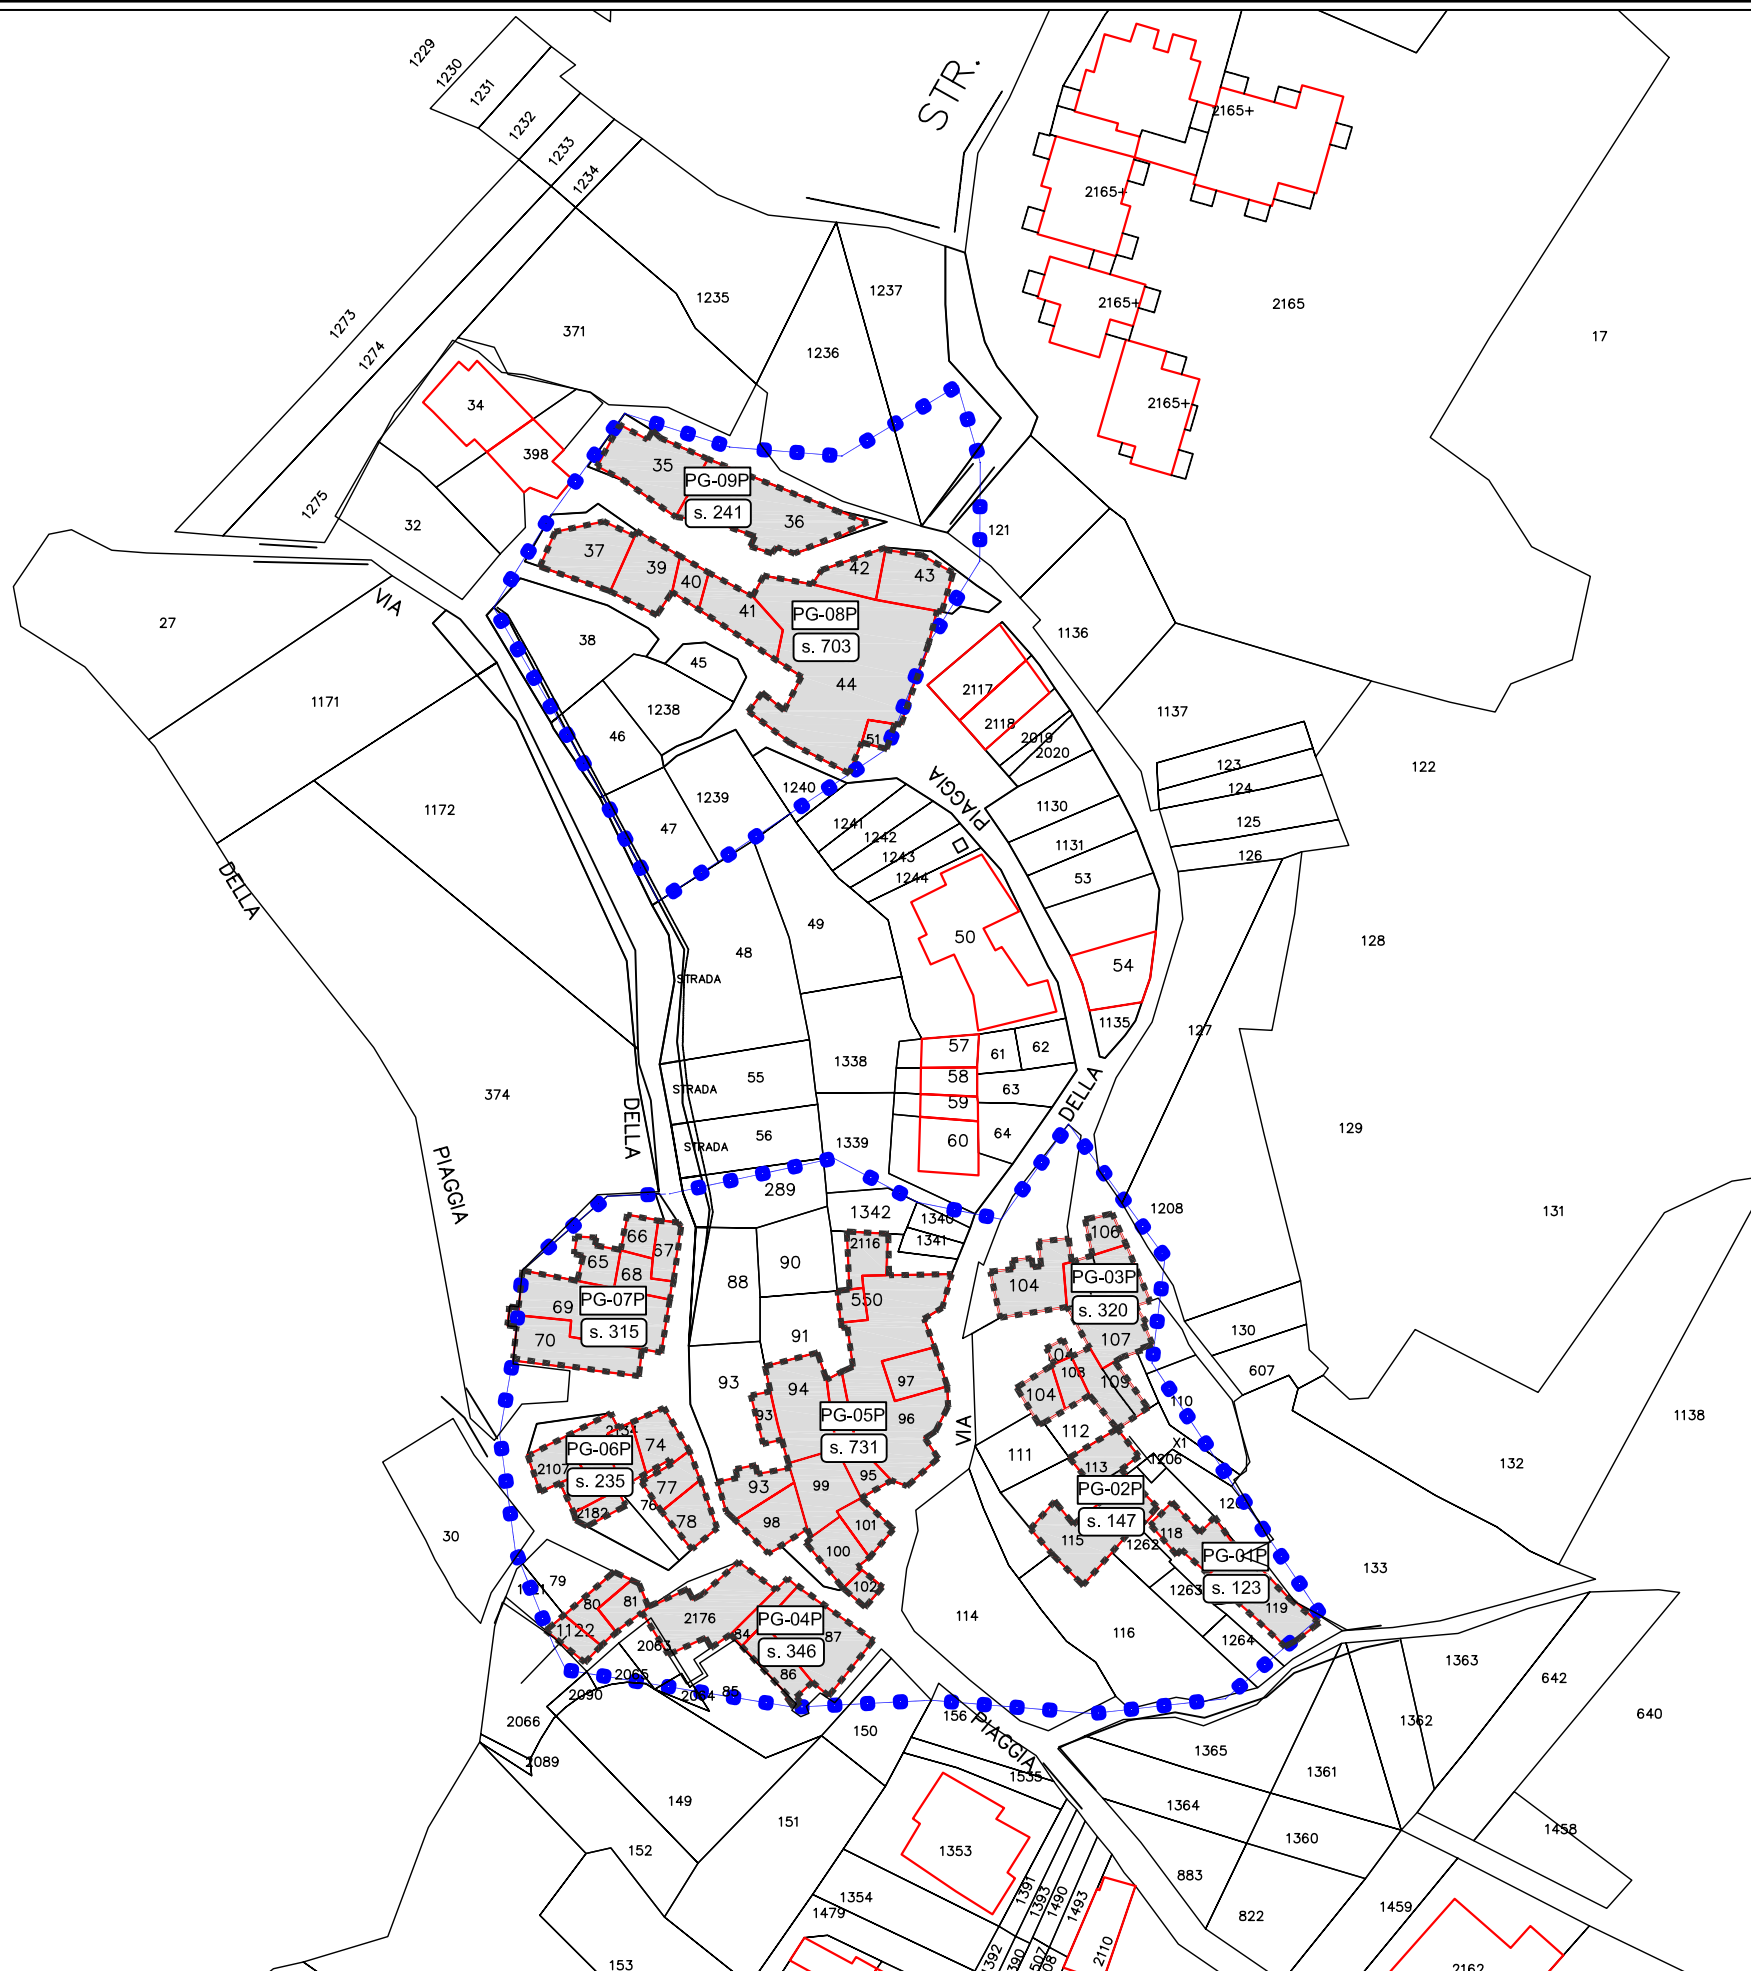

COMUNE di LUCOLI

Eventi Sismici Provincia di L'Aquila 06 Aprile 2009
ORDINANZA del PRESIDENTE del CONSIGLIO dei Ministri n°3832

MAPPA INDIVIDUAZIONE AGGREGATI

Comune di Lucoli – Provincia di L'Aquila –

progettazione: Arch. Cinzia Carrozzi

Simbologia

- perim.zione ZONA "A"
- fabbricati
- perim.zione aggregato
- codice aggregato
- superf. aggregato
- chiese
- Coordinamento

scala
1:1000

riferimento catastale FG. 06 All. A

frazione : **PIAGGIA**

codice identificazione mappa **PG-00**

mod./agg. n° 00
in data 00/00/2010