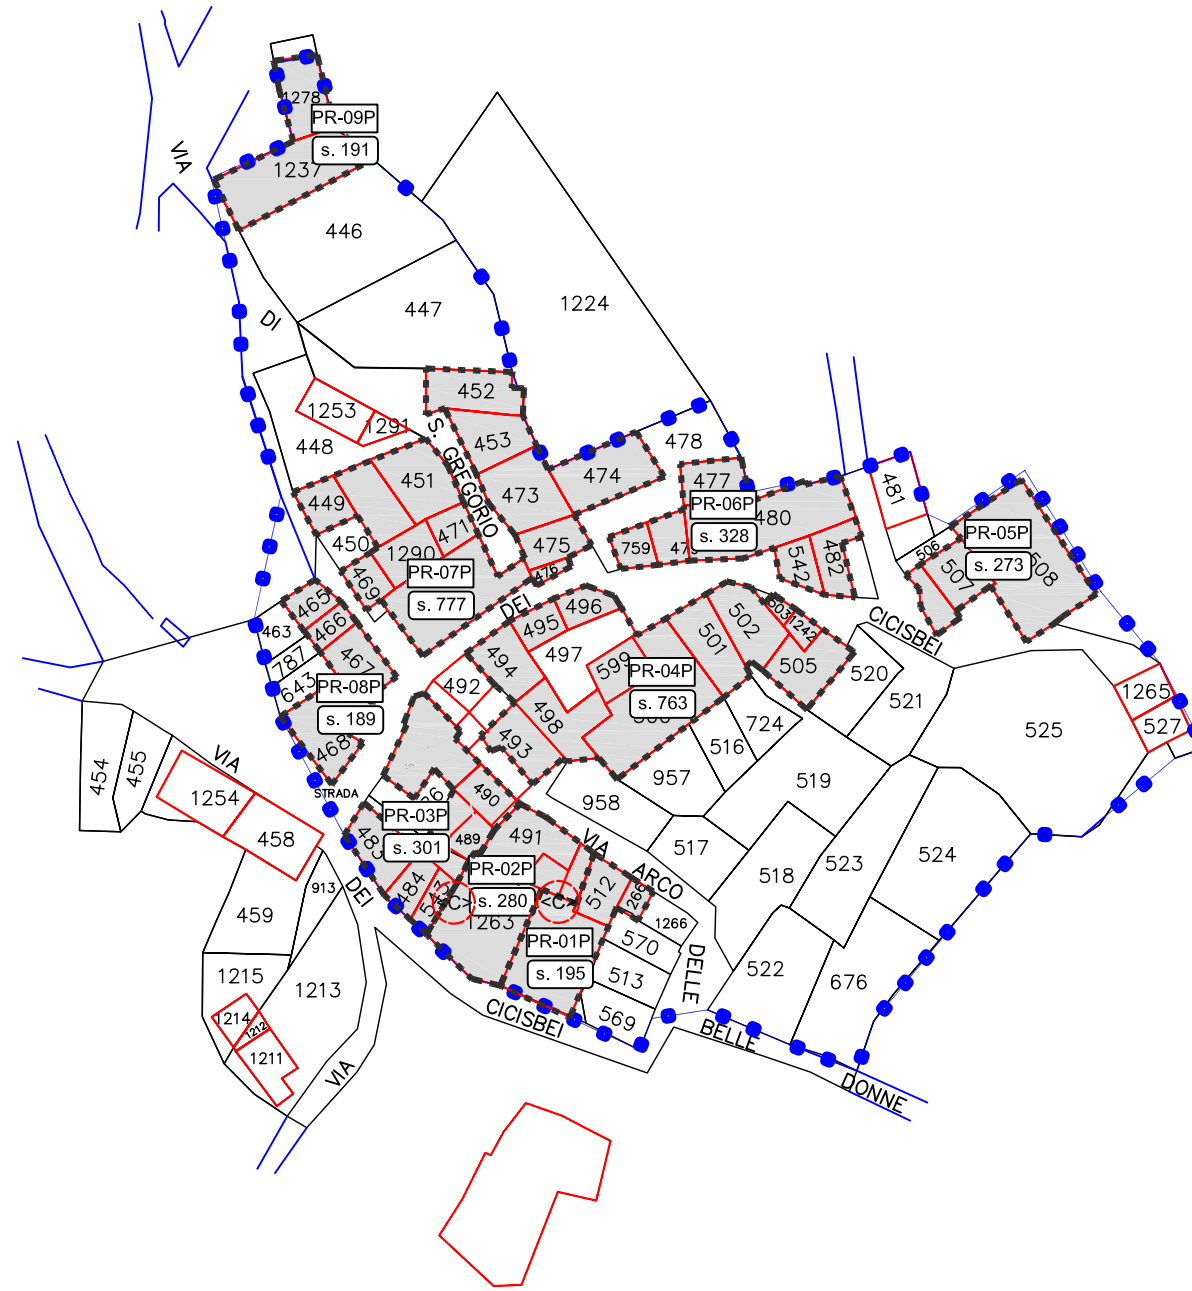

COMUNE di LUCOLI

Ordinanza del PRESIDENTE del CONSIGLIO dei Ministri n°3832

MAPPA INDIVIDUAZIONE AGGREGATI

Comune di Lucoli – Provincia di L'Aquila –

progettazione: Arch. Cinzia Carrozzi

Eventi Sismici Provincia di L'Aquila 06 Aprile 2009

Simbologia

- perim.zione ZONA "A"
- fabbricati
- perim.zione aggregato
- codice aggregato
- superf. aggregato
- chiese
- Coordinamento

referimento catastale FG. 10 All. B

frazione : **PRATA**

codice identificazione mappa **PR-00**

mod./agg. n° 00
in data 00/00/2010

scala
1:1000