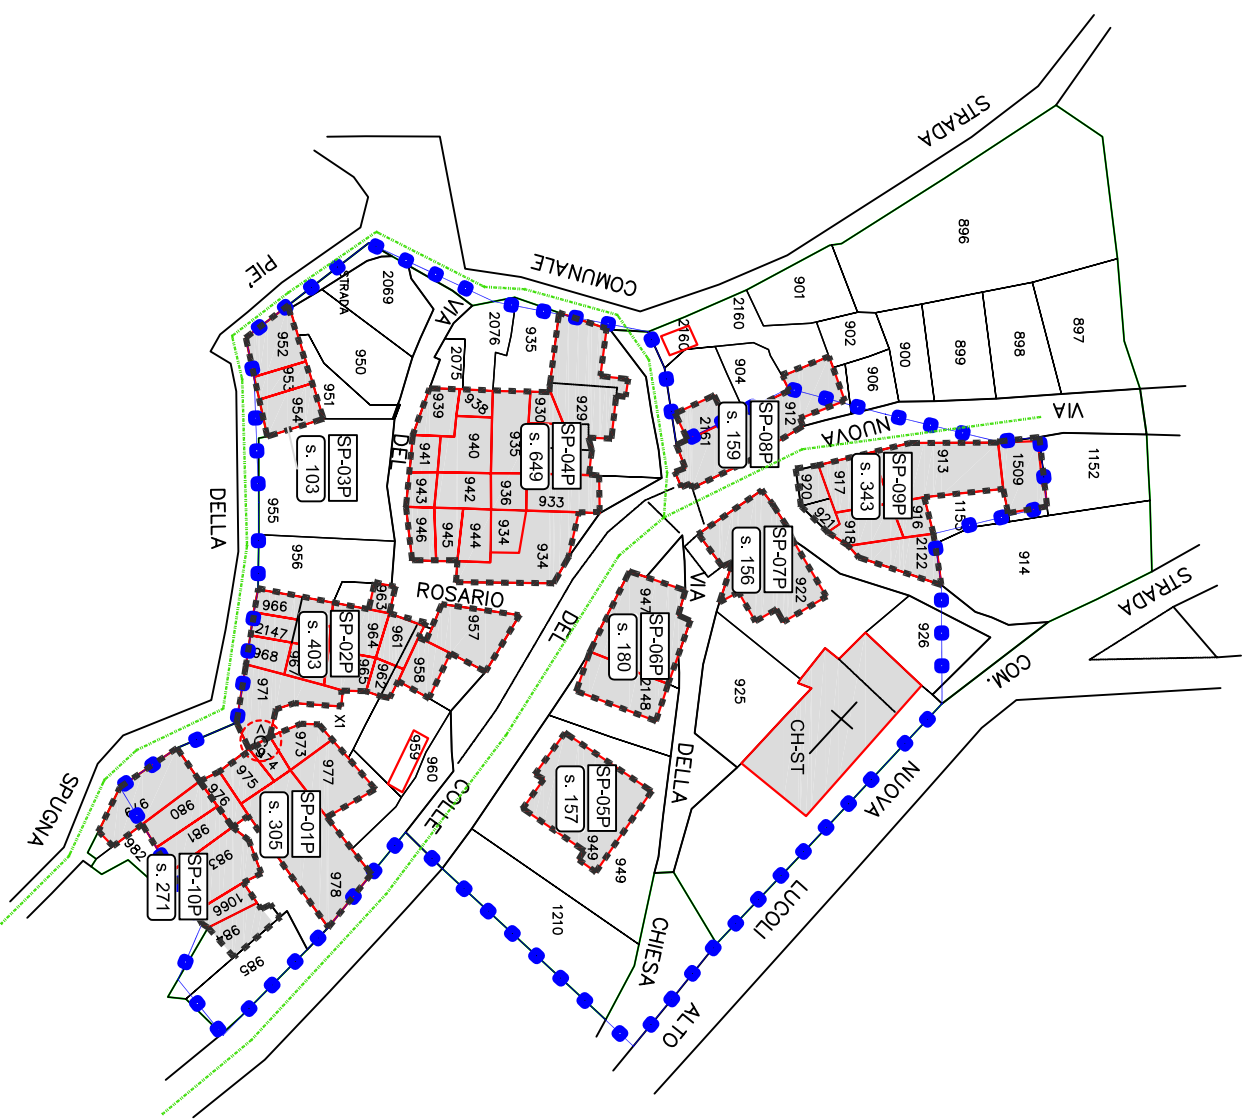

COMUNE di LUCOLI

Eventi Sismici Provincia di L'Aquila 06 Aprile 2009
ORDINANZA del PRESIDENTE del CONSIGLIO dei Ministri n°3832
MAPPA INDIVIDUAZIONE AGGREGATI
Comune di Lucoli – Provincia di L'Aquila –
progettazione: Arch. Cinzia Carrozzi

Simbologia

- perfm. Centro Storico
- fabbricati
- perim. zone aggregato
- rete servizi
- codice aggregato
- superf. aggregato
- chiese
- Coordinamento

scala
1 : 1000

mod./ogg. n° 01
in data 10/08/2010

codice identificazione mappa **SP-00**

frazione : **SPOGNA**

riferimento catastale FG. 06All. D