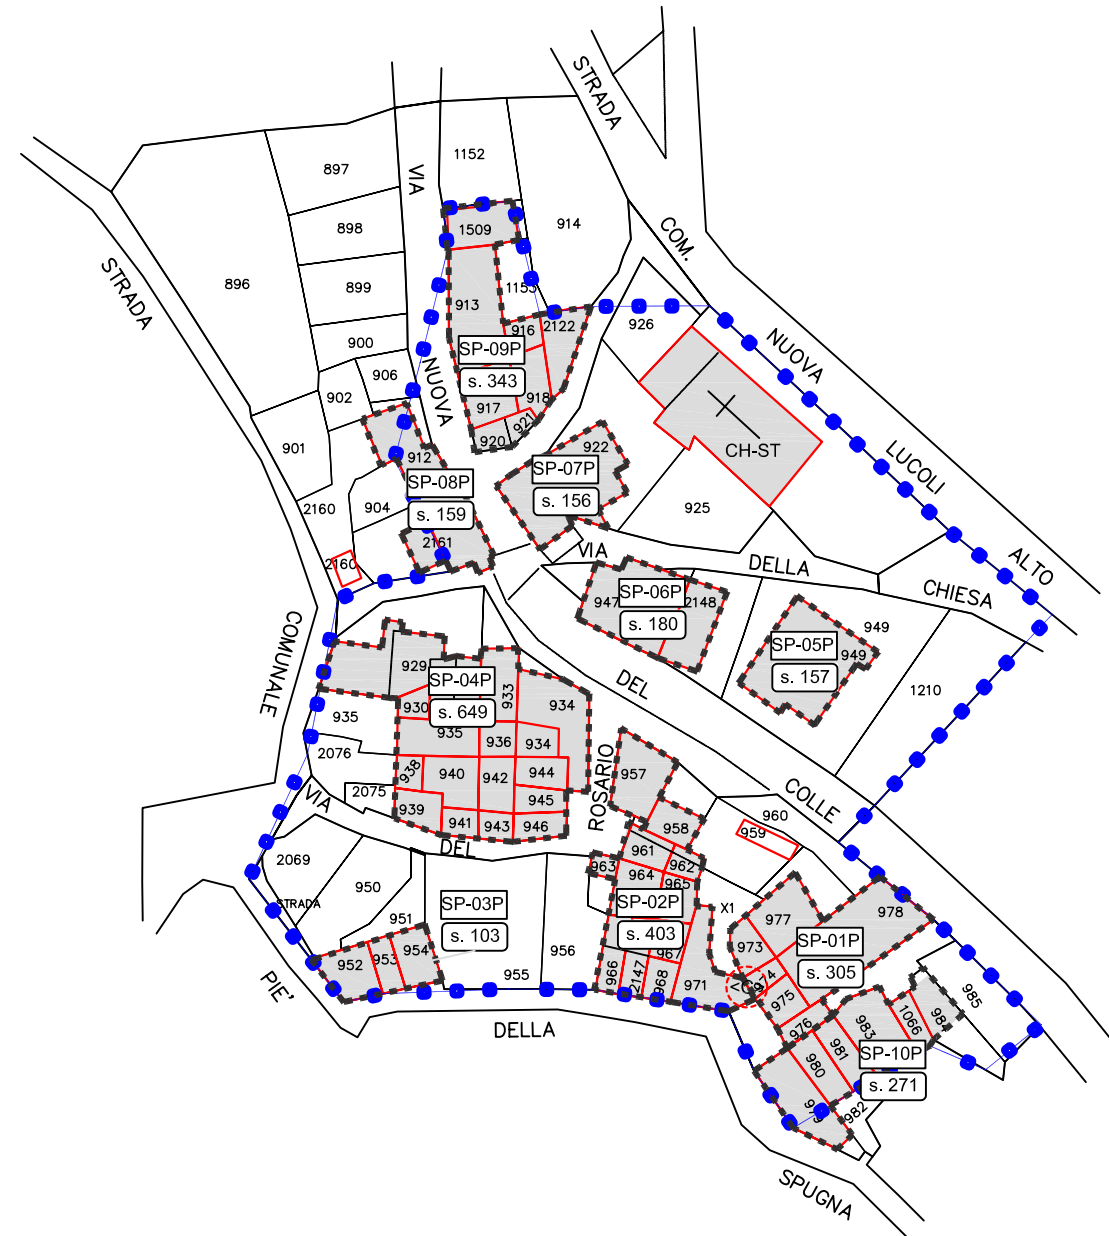

COMUNE di LUCOLI

Eventi Sismici Provincia di L'Aquila 06 Aprile 2009
ORDINANZA del PRESIDENTE del CONSIGLIO dei Ministri n°3832

MAPPA INDIVIDUAZIONE AGGREGATI

Comune di Lucoli – Provincia di L'Aquila –

progettazione: Arch. Cinzia Carrozzi

Simbologia

- perim.zione ZONA "A"
- fabbricati
- perim.zione aggregato
- codice aggregato
- superf. aggregato
- chiese
- Coordinamento

referimento catastale FG. 06All. D

frazione : **SPOGNA**

codice identificazione mappa **SP-00**

mod./agg. n° 00
in data 00/00/2010

scala
1:1000