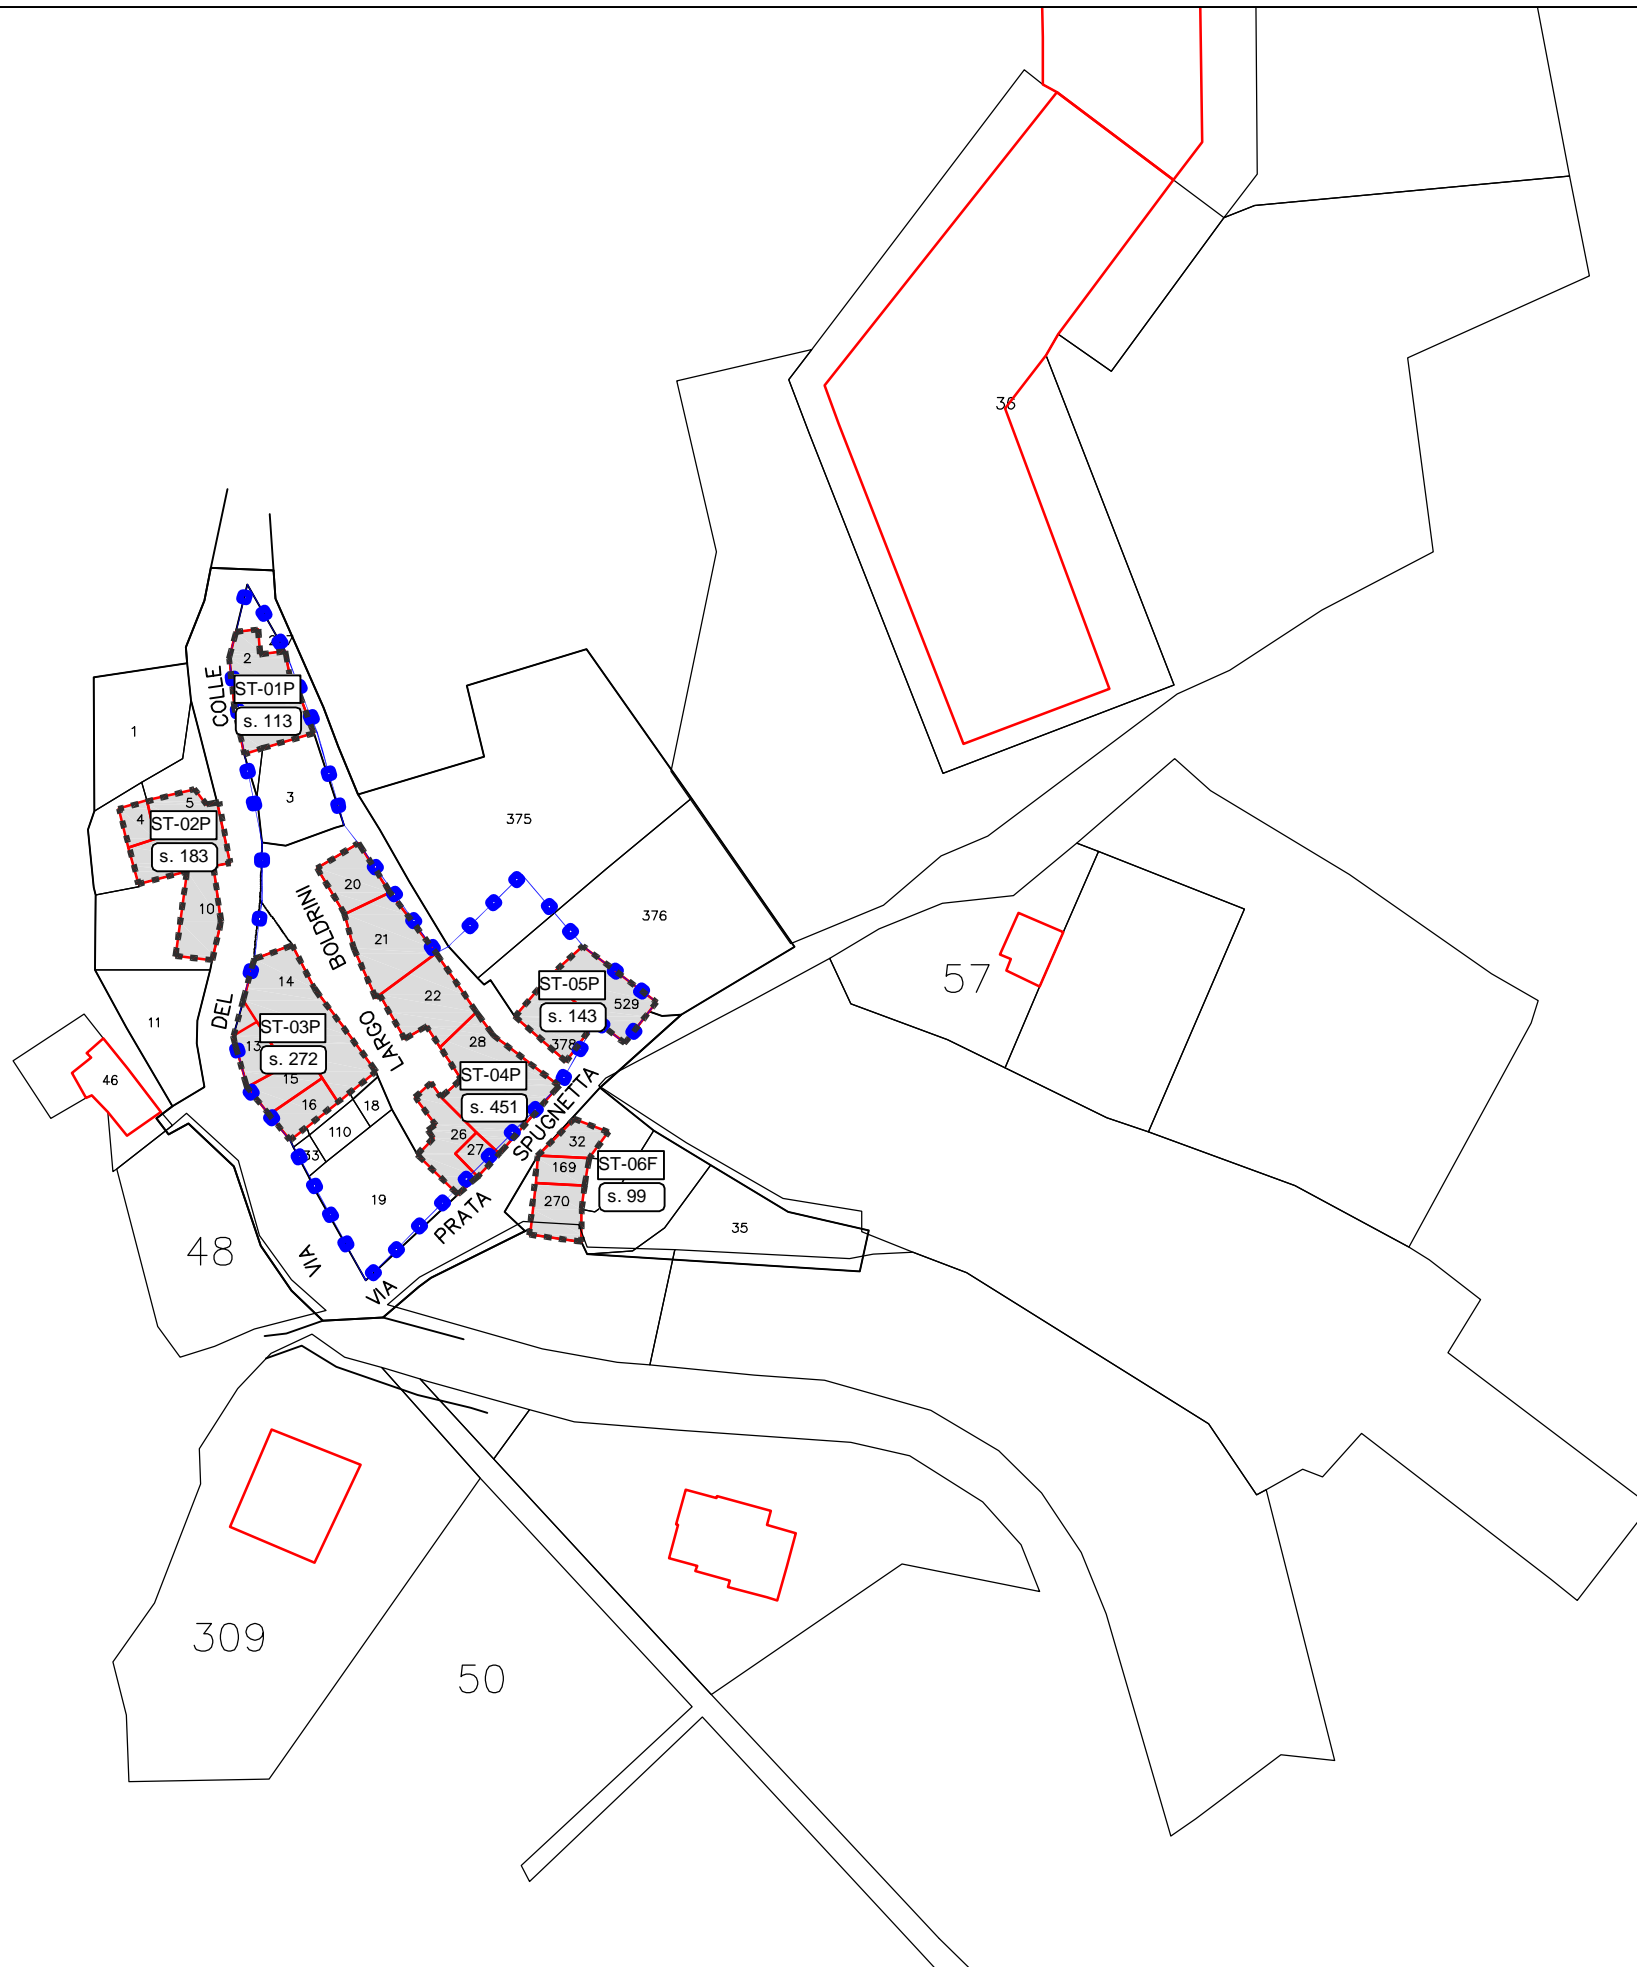

COMUNE di LUCOLI

Eventi Sismici Provincia di L'Aquila 06 Aprile 2009
ORDINANZA del PRESIDENTE del CONSIGLIO dei Ministri n°3832

MAPPA INDIVIDUAZIONE AGGREGATI

Comune di Lucoli – Provincia di L'Aquila –

progettazione: Arch. Cinzia Carrozzi

Simbologia

- perim.zione ZONA "A"
- fabbricati
- perim.zione aggregato
- codice aggregato
- superf. aggregato
- chiese
- Coordinamento

referimento catastale FG. 11 All. A

frazione : **SPOGNETTA**

codice identificazione mappa **ST-00**

mod./agg. n° 00
in data 00/00/2010

scala
1:1000