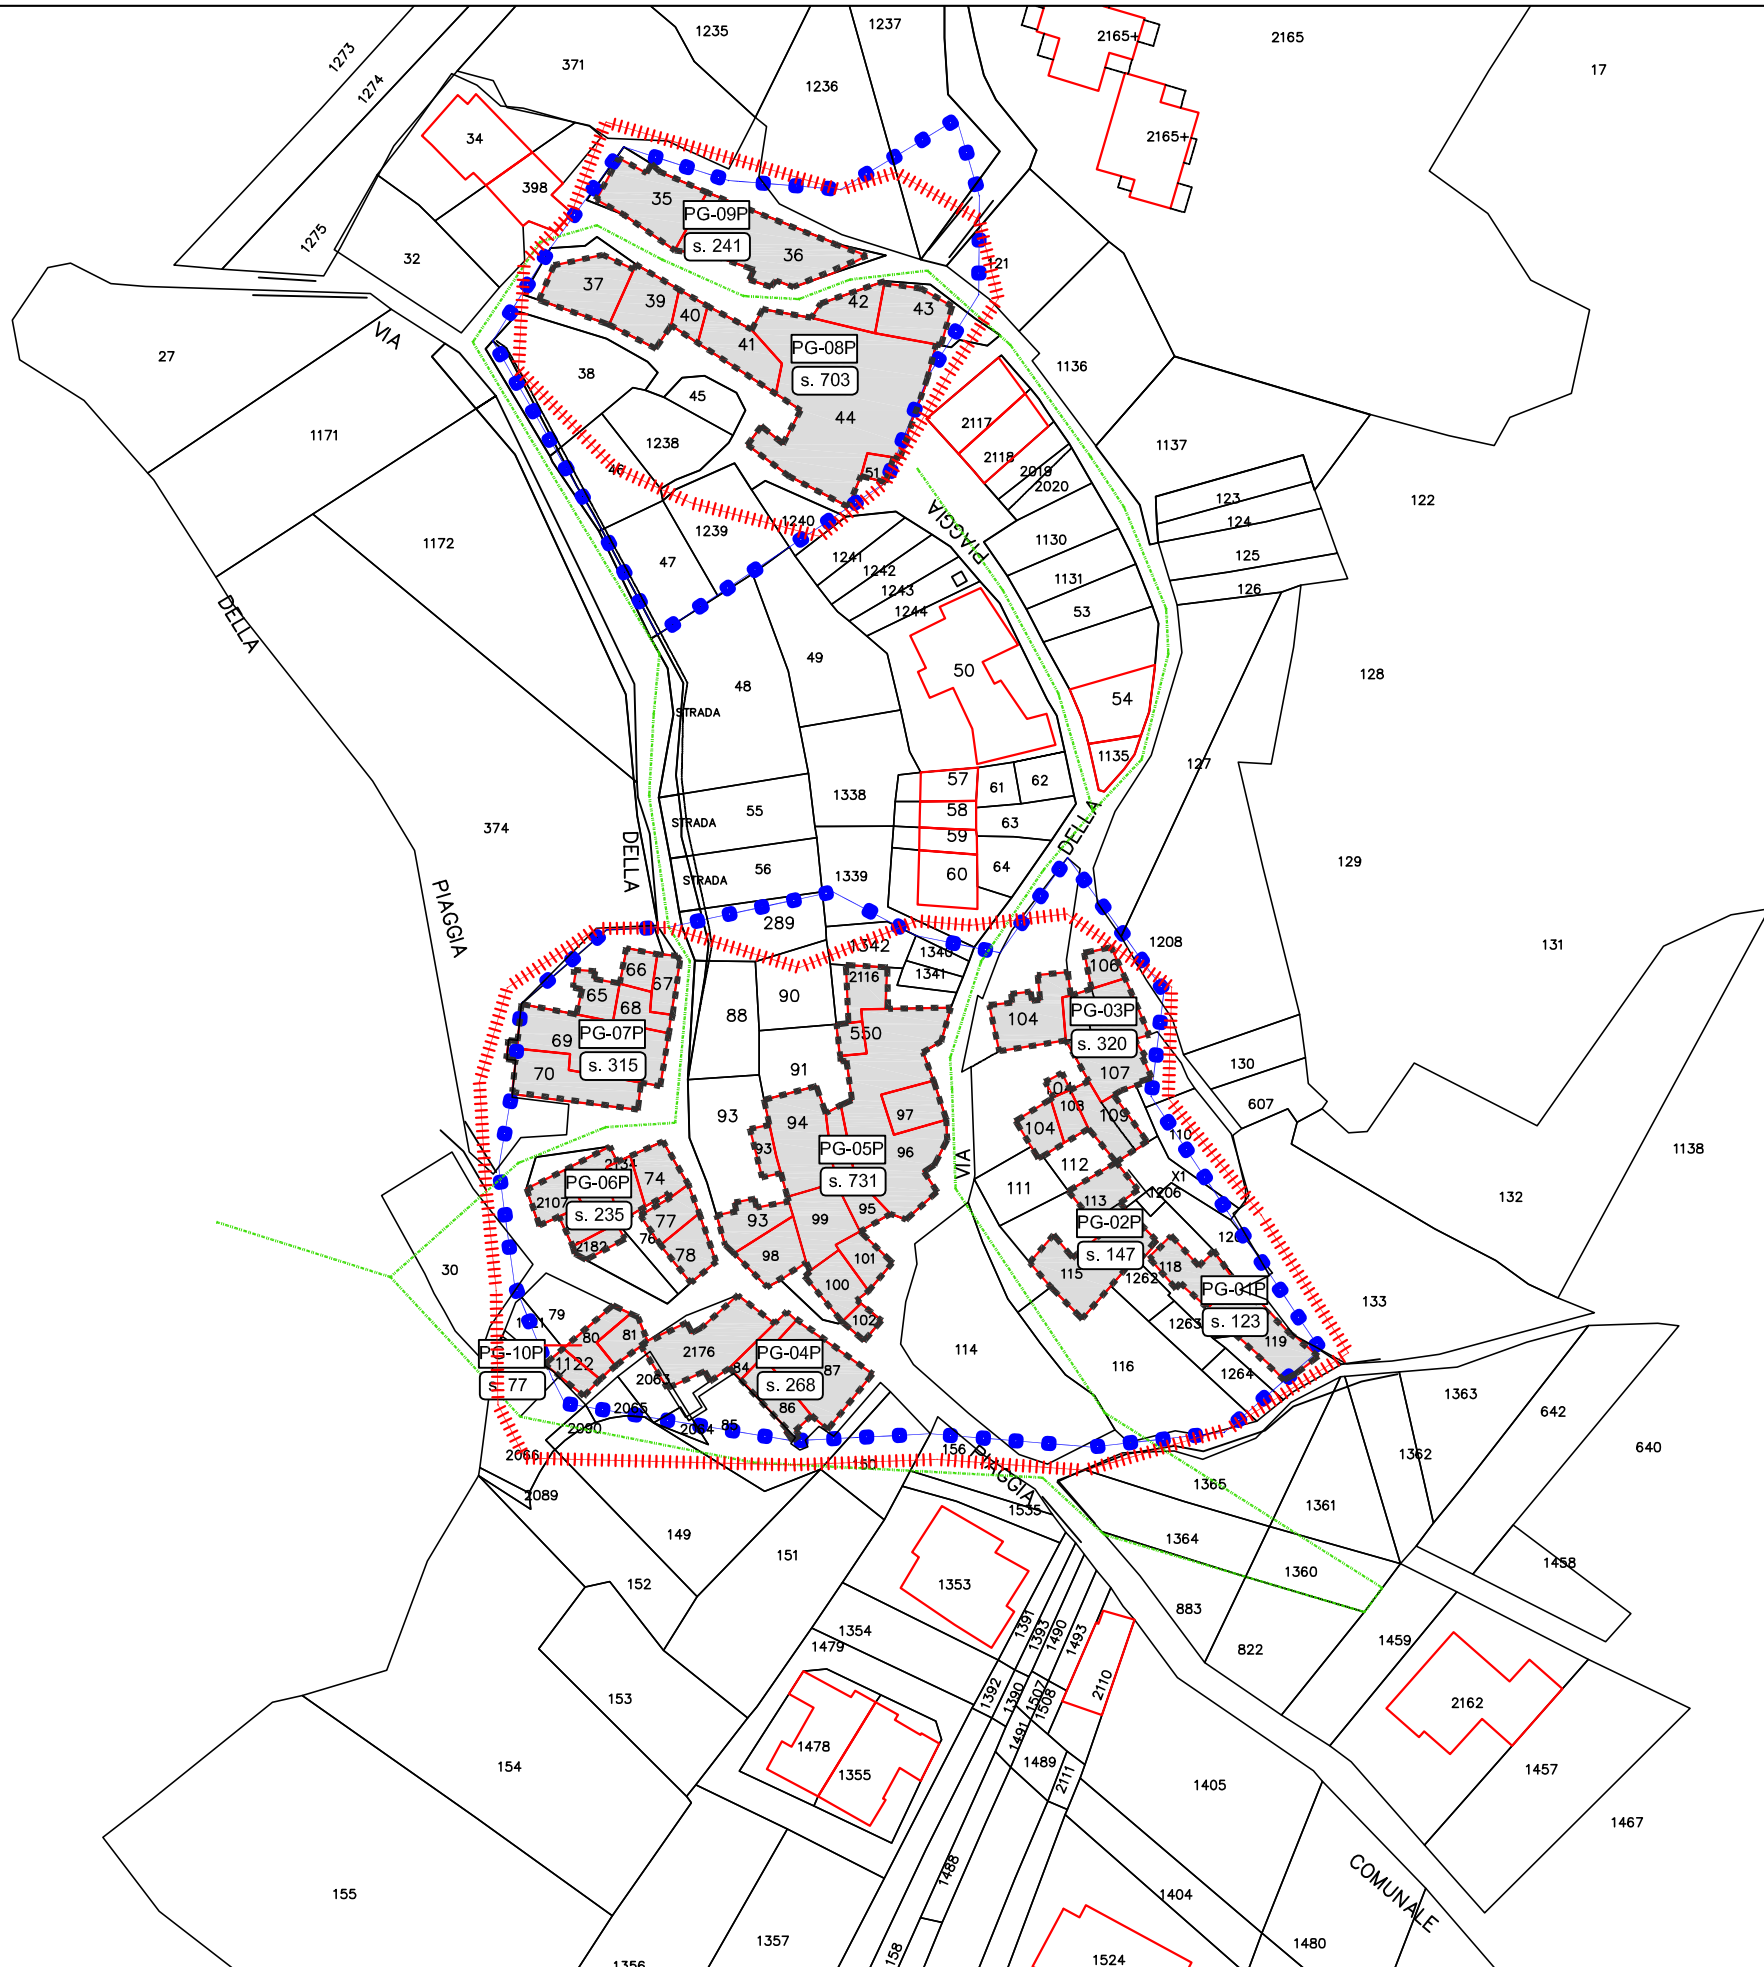

COMUNE di LUCOLI

Eventi Sismici Provincia di L'Aquila 06 Aprile 2009
ORDINANZA del PRESIDENTE del CONSIGLIO dei Ministri n°3832

MAPPA INDIVIDUAZIONE AGGREGATI

Comune di Lucoli – Provincia di L'Aquila –

progettazione: Arch. Cinzia Carrozzi

referimento catastale FG. 06 All. A

frazione : **PIAGGIA**

codice identificazione mappa **PG-00**

mod./agg. n° 02
in data 01/02/2011

Simbologia

- perim. Centro Storico
- perim. Piani Ricostruz. fabbricati
- fabbricati
- perim.azione aggregato
- rete servizi
- codice aggregato
- superf. aggregato
- chiese
- Coordinamento

scala
1:1000