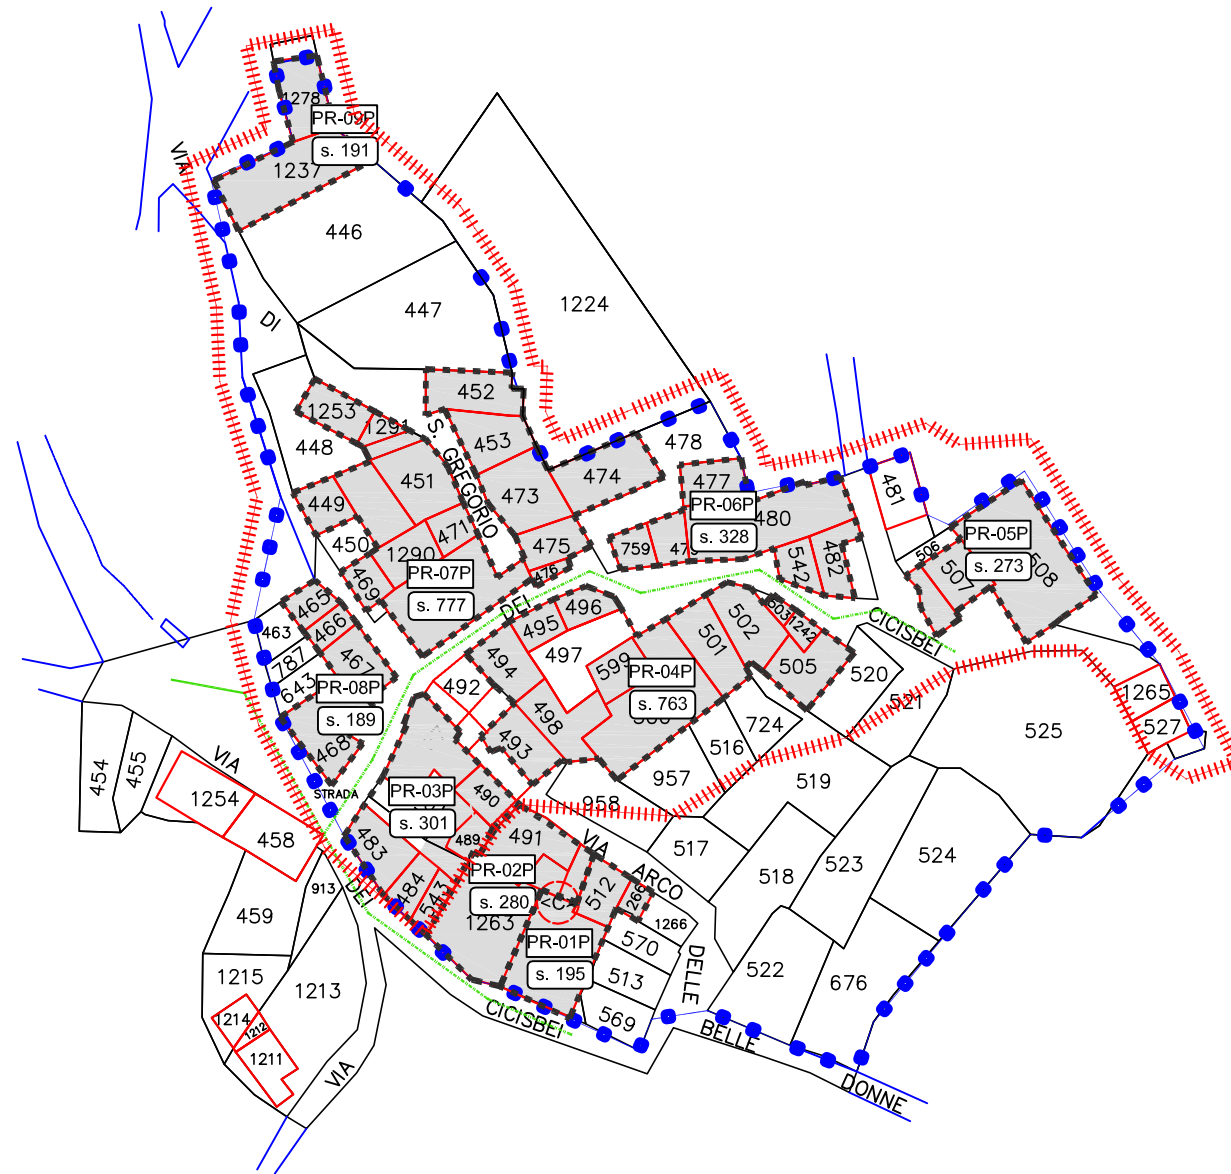

COMUNE di LUCOLI

Eventi Sismici Provincia di L'Aquila 06 Aprile 2009
ORDINANZA del PRESIDENTE del CONSIGLIO dei Ministri n° 3832

MAPPA INDIVIDUAZIONE AGGREGATI

Comune di Lucoli – Provincia di L'Aquila –
progettazione: Arch. Cinzia Carrozzi

Simbologia

- perim. Centro Storico
- perim. Piani Ricostruz. fabbricati
- fabbricati
- perim.zione aggregato
- rete servizi
- codice aggregato
- superf. aggregato
- chiese
- Coordinamento

scala
1:1000

referimento catastale FG. 10 All. B

frazione : **PRATA**

codice identificazione mappa **PR-00**

mod./agg. n° 02
in data 01/02/2011